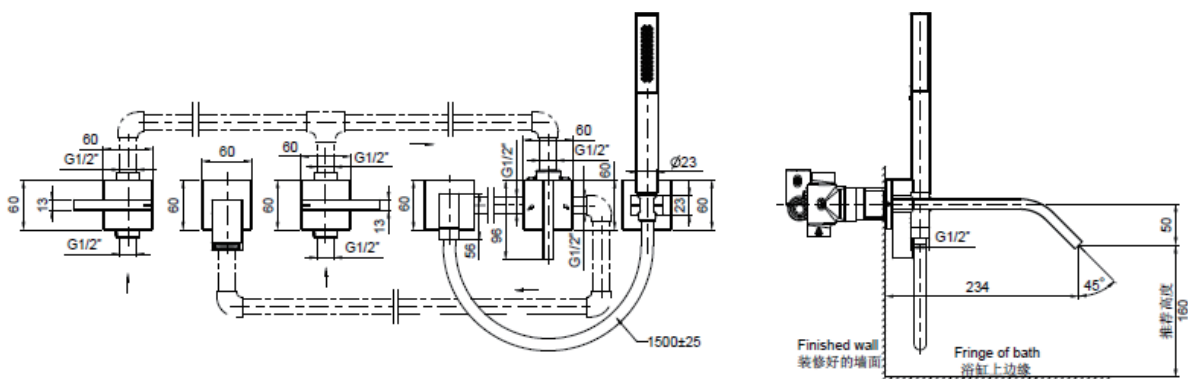

产品规格:

| 型号 | 伸长# | 包括配件 | 表面处理 |
|-----------|-------|-------------------------------------|-----------|
| K-7469T-4 | 234mm | 出水嘴、旋飞多功能时尚杆型花洒、软管、起泡器、装饰罩、分水器、花洒托架 | 抛光镀铬(-CP) |

伸长: 出水孔至龙头开孔中心的距离

产品尺寸图: (单位:毫米)