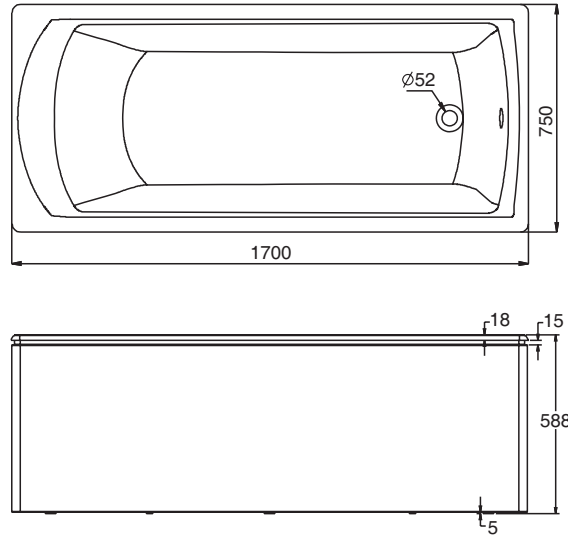

K-99205T/K-99205T-GR

产品尺寸图 ROUGHING-IN (单位: 毫米) (Unit:mm)

产品信息 PRODUCT INFORMATION

重量 Weight	160公斤 (kg)
深度 Water depth (至溢水口 To overflow)	374毫米 (mm)
满水容量 Capacity (至溢水口 To overflow)	236升 (L)
底部面积 Basin area	1120毫米 (mm) × 432毫米 (mm)
顶部面积 Top area	1472毫米 (mm) × 622毫米 (mm)

配件信息 Accessory Information

排水 DrainK-18417T
可调节支撑脚 Adjustable FeetK-18416T-NA

可选配件信息 Optional Accessory Information

扶手 Grip Rail.....K-8278T
(适用于K-99205T-GR / For K-99205T-GR)

订购时请说明颜色代码(-*)或表面处理(-**)
 Color code (-*) or finish (-**) must be specified when ordering.