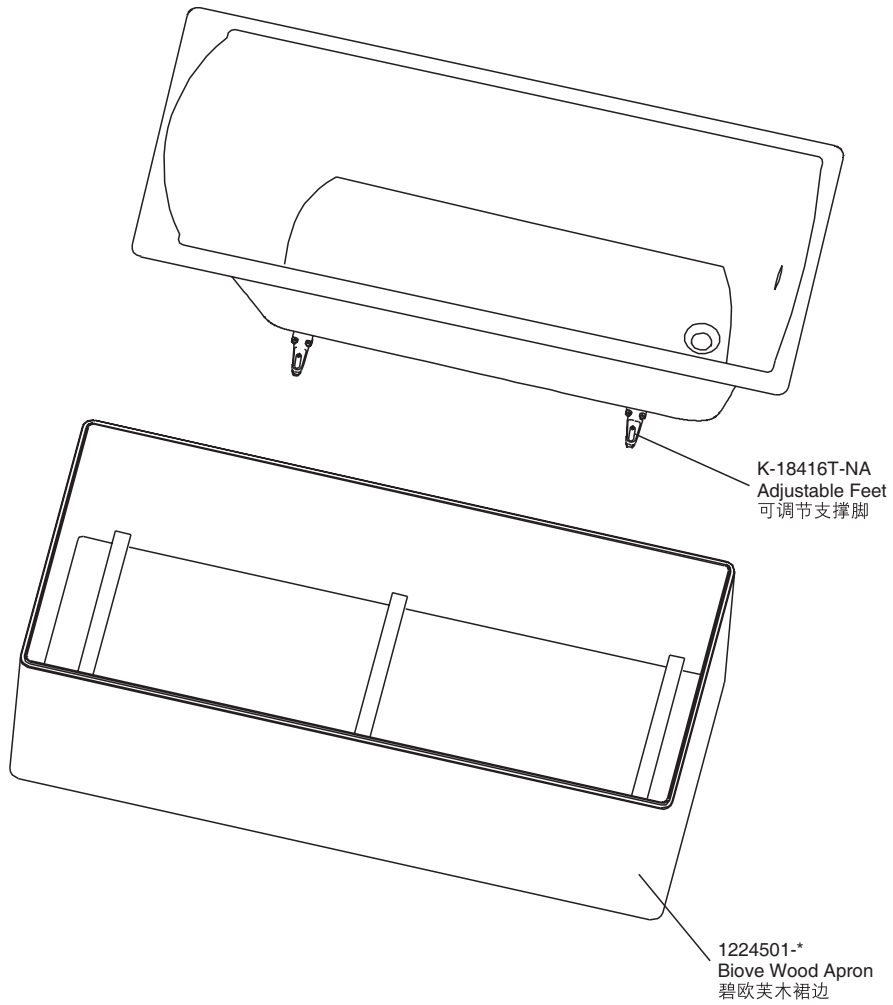

K-99205T/K-99205T-GR

产品尺寸图 ROUGHING-IN (单位: 毫米) (Unit:mm)

产品信息 PRODUCT INFORMATION

重量 Weight	160公斤 (kg)
深度 Water depth (至溢水口 To overflow)	374毫米 (mm)
满水容量 Capacity (至溢水口 To overflow)	236升 (L)
底部面积 Basin area	1120毫米 (mm) × 432毫米 (mm)
顶部面积 Top area	1472毫米 (mm) × 622毫米 (mm)

配件信息 Accessory Information

排水 DrainK-18417T
可调节支撑脚 Adjustable FeetK-18416T-NA

可选配件信息 Optional Accessory Information

扶手 Grip Rail.....K-8278T
(适用于K-99205T-GR / For K-99205T-GR)

订购时请说明颜色代码(-*)或表面处理(-**)
 Color code (-*) or finish (-**) must be specified when ordering.