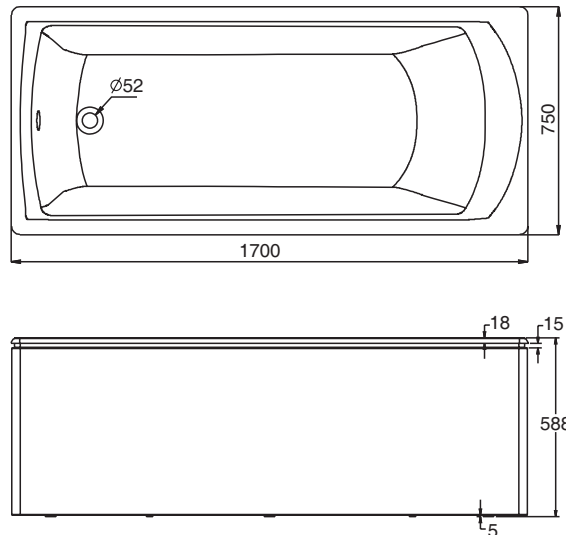

K-99203T/K-99203T-GR

产品尺寸图 ROUGHING-IN (单位: 毫米) (Unit:mm)

产品信息 PRODUCT INFORMATION

重量 Weight	150公斤 (kg)
深度 Water depth (至溢水口 To overflow)	374毫米 (mm)
满水容量 Capacity (至溢水口 To overflow)	236升 (L)
底部面积 Basin area	1120毫米 (mm) × 432毫米 (mm)
顶部面积 Top area	1472毫米 (mm) × 622毫米 (mm)

配件信息 Accessory Information

排水 DrainK-18417T
可调节支撑脚 Adjustable FeetK-18416T-NA

可选配件信息 Optional Accessory Information

扶手 Grip Rail.....K-8278T
(适用于K-99203T-GR / For K-99203T-GR)

订购时请说明颜色代码(-*)或表面处理(-**)
Color code (-*) or finish (-**) must be specified when ordering.