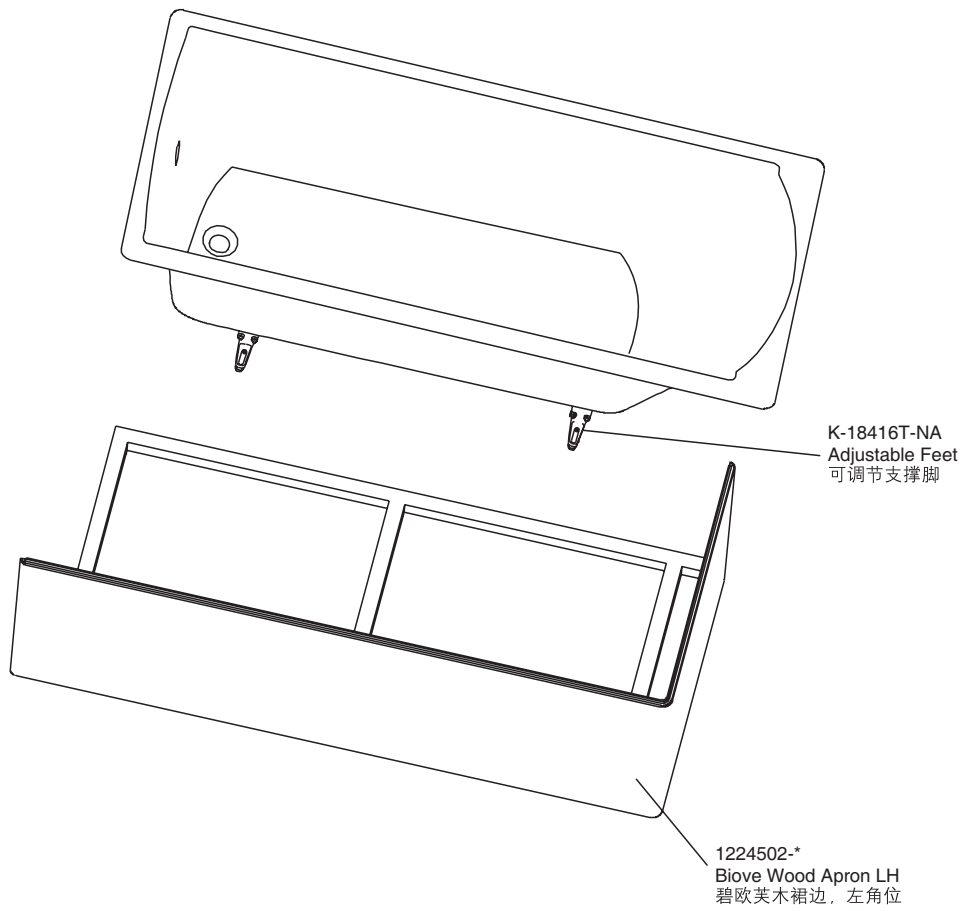

K-99203T/K-99203T-GR

产品尺寸图 ROUGHING-IN (单位: 毫米) (Unit:mm)

产品信息 PRODUCT INFORMATION

重量 Weight	150公斤 (kg)
深度 Water depth (至溢水口 To overflow)	374毫米 (mm)
满水容量 Capacity (至溢水口 To overflow)	236升 (L)
底部面积 Basin area	1120毫米 (mm) × 432毫米 (mm)
顶部面积 Top area	1472毫米 (mm) × 622毫米 (mm)

配件信息 Accessory Information

排水 DrainK-18417T
可调节支撑脚 Adjustable FeetK-18416T-NA

可选配件信息 Optional Accessory Information

扶手 Grip Rail.....K-8278T
(适用于K-99203T-GR / For K-99203T-GR)

订购时请说明颜色代码(-*)或表面处理(-**)
Color code (-*) or finish (-**) must be specified when ordering.