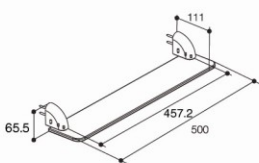

产品规格:

K-18426T	丽笙漱口杯架	110 X123X96.7 mm	抛光镀铬 (-CP)
K-18427T	丽笙玻璃置物架	457.2X111X65.5 mm	
K-18428T	丽笙卫生纸架(带盖板)	116.5X54X54 mm	
K-18431T	丽笙24"双层毛巾杆	677X139.4X54 mm	
K-18433T	丽笙7"化妆镜	213X242mm	
K-18434T	丽笙双层角篮	161X161X286 mm	
K-18420T	丽笙18"毛巾杆	524.8X84.4X54mm	
K-18421T	丽笙24"毛巾杆	676.8X84.4X54mm	
K-18423T	丽笙毛巾环	152.4X54X192.3 mm	
K-18424T	丽笙双衣钩	70X54X54 mm	
K-18425T	丽笙肥皂盘	140X93X62 mm	
K-18432T	丽笙24"双层浴巾架	609.6X248X200mm	

产品尺寸图:(单位:毫米)

K-18420T

K-18421T

K-18423T

K-18424T

K-18425T

K-18426T

K-18427T