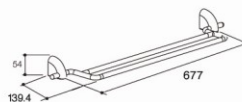

产品规格:

K-18426T	丽笙漱口杯架	110 X123X96.7 mm	抛光镀铬 (-CP)
K-18427T	丽笙玻璃置物架	457.2X111X65.5 mm	
K-18428T	丽笙卫生纸架(带盖板)	116.5X54X54 mm	
K-18431T	丽笙24"双层毛巾杆	677X139.4X54 mm	
K-18433T	丽笙7"化妆镜	213X242mm	
K-18434T	丽笙双层角篮	161X161X286 mm	
K-18420T	丽笙18"毛巾杆	524.8X84.4X54mm	
K-18421T	丽笙24"毛巾杆	676.8X84.4X54mm	
K-18423T	丽笙毛巾环	152.4X54X192.3 mm	
K-18424T	丽笙双衣钩	70X54X54 mm	
K-18425T	丽笙肥皂盘	140X93X62 mm	
K-18432T	丽笙24"双层浴巾架	609.6X248X200mm	

产品尺寸图:(单位:毫米)

K-18431T