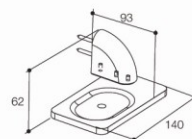

产品规格:

K-18426T	丽笙漱口杯架	110 X123X96.7 mm	抛光镀铬 (-CP)
K-18427T	丽笙玻璃置物架	457.2X111X65.5 mm	
K-18428T	丽笙卫生纸架(带盖板)	116.5X54X54 mm	
K-18431T	丽笙24"双层毛巾杆	677X139.4X54 mm	
K-18433T	丽笙7"化妆镜	213X242mm	
K-18434T	丽笙双层角篮	161X161X286 mm	
K-18420T	丽笙18"毛巾杆	524.8X84.4X54mm	
K-18421T	丽笙24"毛巾杆	676.8X84.4X54mm	
K-18423T	丽笙毛巾环	152.4X54X192.3 mm	
K-18424T	丽笙双衣钩	70X54X54 mm	
K-18425T	丽笙肥皂盘	140X93X62 mm	
K-18432T	丽笙24"双层浴巾架	609.6X248X200mm	

产品尺寸图:(单位:毫米)

K-18420T

K-18421T

K-18423T

K-18424T

K-18425T

K-18426T

K-18427T