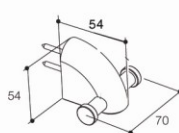

产品规格:

K-18426T	丽笙漱口杯架	110 X123X96.7 mm	抛光镀铬 (-CP)
K-18427T	丽笙玻璃置物架	457.2X111X65.5 mm	
K-18428T	丽笙卫生纸架(带盖板)	116.5X54X54 mm	
K-18431T	丽笙24"双层毛巾杆	677X139.4X54 mm	
K-18433T	丽笙7"化妆镜	213X242mm	
K-18434T	丽笙双层角篮	161X161X286 mm	
K-18420T	丽笙18"毛巾杆	524.8X84.4X54mm	
K-18421T	丽笙24"毛巾杆	676.8X84.4X54mm	
K-18423T	丽笙毛巾环	152.4X54X192.3 mm	
K-18424T	丽笙双衣钩	70X54X54 mm	
K-18425T	丽笙肥皂盘	140X93X62 mm	
K-18432T	丽笙24"双层浴巾架	609.6X248X200mm	

产品尺寸图:(单位:毫米)

K-18420T

K-18421T

K-18423T

K-18424T

K-18425T

K-18426T

K-18427T