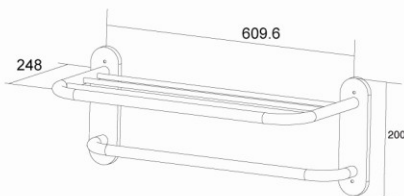

产品规格:

K-18426T	丽笙漱口杯架	110 X123X96.7 mm	抛光镀铬 (-CP)
K-18427T	丽笙玻璃置物架	457.2X111X65.5 mm	
K-18428T	丽笙卫生纸架(带盖板)	116.5X54X54 mm	
K-18431T	丽笙24"双层毛巾杆	677X139.4X54 mm	
K-18433T	丽笙7"化妆镜	213X242mm	
K-18434T	丽笙双层角篮	161X161X286 mm	
K-18420T	丽笙18"毛巾杆	524.8X84.4X54mm	
K-18421T	丽笙24"毛巾杆	676.8X84.4X54mm	
K-18423T	丽笙毛巾环	152.4X54X192.3 mm	
K-18424T	丽笙双衣钩	70X54X54 mm	
K-18425T	丽笙肥皂盘	140X93X62 mm	
K-18432T	丽笙24"双层浴巾架	609.6X248X200mm	

产品尺寸图:(单位:毫米)

K-18432T