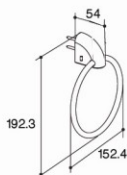

产品规格:

K-18426T	丽笙漱口杯架	110 X123X96.7 mm	抛光镀铬 (-CP)
K-18427T	丽笙玻璃置物架	457.2X111X65.5 mm	
K-18428T	丽笙卫生纸架(带盖板)	116.5X54X54 mm	
K-18431T	丽笙24"双层毛巾杆	677X139.4X54 mm	
K-18433T	丽笙7"化妆镜	213X242mm	
K-18434T	丽笙双层角篮	161X161X286 mm	
K-18420T	丽笙18"毛巾杆	524.8X84.4X54mm	
K-18421T	丽笙24"毛巾杆	676.8X84.4X54mm	
K-18423T	丽笙毛巾环	152.4X54X192.3 mm	
K-18424T	丽笙双衣钩	70X54X54 mm	
K-18425T	丽笙肥皂盘	140X93X62 mm	
K-18432T	丽笙24"双层浴巾架	609.6X248X200mm	

产品尺寸图:(单位:毫米)

K-18420T

K-18421T

K-18423T

K-18424T

K-18425T

K-18426T

K-18427T