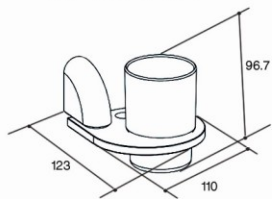

产品规格:

K-18426T	丽笙漱口杯架	110 X123X96.7 mm	抛光镀铬 (-CP)
K-18427T	丽笙玻璃置物架	457.2X111X65.5 mm	
K-18428T	丽笙卫生纸架(带盖板)	116.5X54X54 mm	
K-18431T	丽笙24"双层毛巾杆	677X139.4X54 mm	
K-18433T	丽笙7"化妆镜	213X242mm	
K-18434T	丽笙双层角篮	161X161X286 mm	
K-18420T	丽笙18"毛巾杆	524.8X84.4X54mm	
K-18421T	丽笙24"毛巾杆	676.8X84.4X54mm	
K-18423T	丽笙毛巾环	152.4X54X192.3 mm	
K-18424T	丽笙双衣钩	70X54X54 mm	
K-18425T	丽笙肥皂盘	140X93X62 mm	
K-18432T	丽笙24"双层浴巾架	609.6X248X200mm	

产品尺寸图:(单位:毫米)

K-18420T

K-18421T

K-18423T

K-18424T

K-18425T

K-18426T

K-18427T