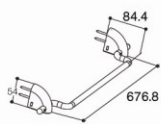

产品规格:

K-18426T	丽笙漱口杯架	110 X123X96.7 mm	抛光镀铬 (-CP)
K-18427T	丽笙玻璃置物架	457.2X111X65.5 mm	
K-18428T	丽笙卫生纸架(带盖板)	116.5X54X54 mm	
K-18431T	丽笙24"双层毛巾杆	677X139.4X54 mm	
K-18433T	丽笙7"化妆镜	213X242mm	
K-18434T	丽笙双层角篮	161X161X286 mm	
K-18420T	丽笙18"毛巾杆	524.8X84.4X54mm	
K-18421T	丽笙24"毛巾杆	676.8X84.4X54mm	
K-18423T	丽笙毛巾环	152.4X54X192.3 mm	
K-18424T	丽笙双衣钩	70X54X54 mm	
K-18425T	丽笙肥皂盘	140X93X62 mm	
K-18432T	丽笙24"双层浴巾架	609.6X248X200mm	

产品尺寸图:(单位:毫米)

K-18420T

K-18421T

K-18423T

K-18424T

K-18425T

K-18426T

K-18427T