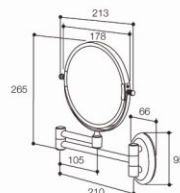

产品规格:

K-18426T	丽笙漱口杯架	110 X123X96.7 mm	抛光镀铬 (-CP)
K-18427T	丽笙玻璃置物架	457.2X111X65.5 mm	
K-18428T	丽笙卫生纸架(带盖板)	116.5X54X54 mm	
K-18431T	丽笙24"双层毛巾杆	677X139.4X54 mm	
K-18433T	丽笙7"化妆镜	213X242mm	
K-18434T	丽笙双层角篮	161X161X286 mm	
K-18420T	丽笙18"毛巾杆	524.8X84.4X54mm	
K-18421T	丽笙24"毛巾杆	676.8X84.4X54mm	
K-18423T	丽笙毛巾环	152.4X54X192.3 mm	
K-18424T	丽笙双衣钩	70X54X54 mm	
K-18425T	丽笙肥皂盘	140X93X62 mm	
K-18432T	丽笙24"双层浴巾架	609.6X248X200mm	

产品尺寸图:(单位:毫米)

K-18433T