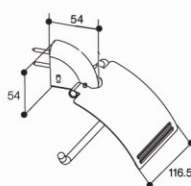

产品规格:

K-18426T	丽笙漱口杯架	110 X123X96.7 mm	抛光镀铬 (-CP)
K-18427T	丽笙玻璃置物架	457.2X111X65.5 mm	
K-18428T	丽笙卫生纸架(带盖板)	116.5X54X54 mm	
K-18431T	丽笙24"双层毛巾杆	677X139.4X54 mm	
K-18433T	丽笙7"化妆镜	213X242mm	
K-18434T	丽笙双层角篮	161X161X286 mm	
K-18420T	丽笙18"毛巾杆	524.8X84.4X54mm	
K-18421T	丽笙24"毛巾杆	676.8X84.4X54mm	
K-18423T	丽笙毛巾环	152.4X54X192.3 mm	
K-18424T	丽笙双衣钩	70X54X54 mm	
K-18425T	丽笙肥皂盘	140X93X62 mm	
K-18432T	丽笙24"双层浴巾架	609.6X248X200mm	

产品尺寸图:(单位:毫米)

K-18420T

K-18421T

K-18423T

K-18424T

K-18425T

K-18426T

K-18427T