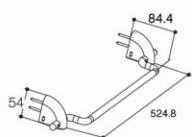

产品规格:

K-18426T	丽笙漱口杯架	110 X123X96.7 mm	抛光镀铬 (-CP)
K-18427T	丽笙玻璃置物架	457.2X111X65.5 mm	
K-18428T	丽笙卫生纸架(带盖板)	116.5X54X54 mm	
K-18431T	丽笙24"双层毛巾杆	677X139.4X54 mm	
K-18433T	丽笙7"化妆镜	213X242mm	
K-18434T	丽笙双层角篮	161X161X286 mm	
K-18420T	丽笙18"毛巾杆	524.8X84.4X54mm	
K-18421T	丽笙24"毛巾杆	676.8X84.4X54mm	
K-18423T	丽笙毛巾环	152.4X54X192.3 mm	
K-18424T	丽笙双衣钩	70X54X54 mm	
K-18425T	丽笙肥皂盘	140X93X62 mm	
K-18432T	丽笙24"双层浴巾架	609.6X248X200mm	

产品尺寸图:(单位:毫米)

K-18420T

K-18421T

K-18423T

K-18424T

K-18425T

K-18426T

K-18427T