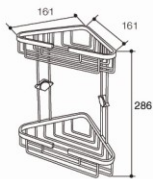

产品规格:

K-18426T	丽笙漱口杯架	110 X123X96.7 mm	抛光镀铬 (-CP)
K-18427T	丽笙玻璃置物架	457.2X111X65.5 mm	
K-18428T	丽笙卫生纸架(带盖板)	116.5X54X54 mm	
K-18431T	丽笙24"双层毛巾杆	677X139.4X54 mm	
K-18433T	丽笙7"化妆镜	213X242mm	
K-18434T	丽笙双层角篮	161X161X286 mm	
K-18420T	丽笙18"毛巾杆	524.8X84.4X54mm	
K-18421T	丽笙24"毛巾杆	676.8X84.4X54mm	
K-18423T	丽笙毛巾环	152.4X54X192.3 mm	
K-18424T	丽笙双衣钩	70X54X54 mm	
K-18425T	丽笙肥皂盘	140X93X62 mm	
K-18432T	丽笙24"双层浴巾架	609.6X248X200mm	

产品尺寸图:(单位:毫米)

K-18434T