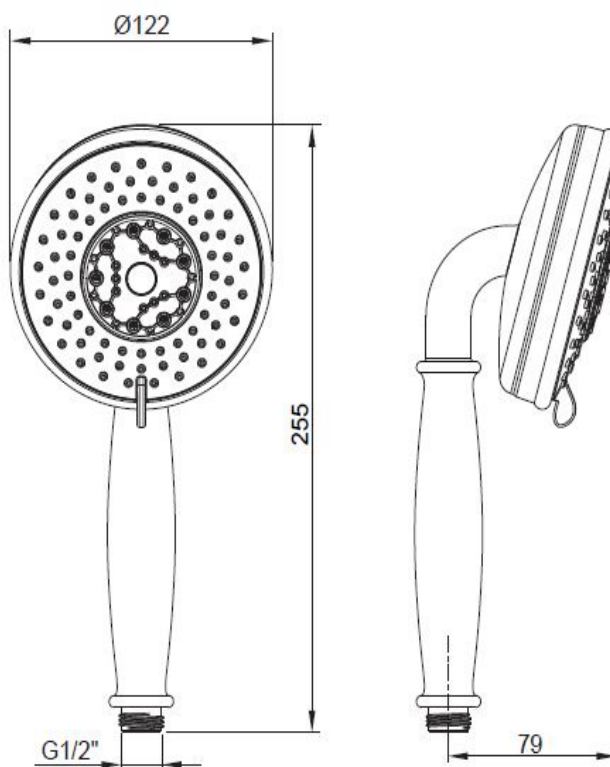

产品规格:

型号	表面处理
K-98952T-CP	抛光镀铬 (-CP)

产品尺寸图:(单位:毫米)

Reference value
参考值

UNIT: mm
单位:毫米

98952T