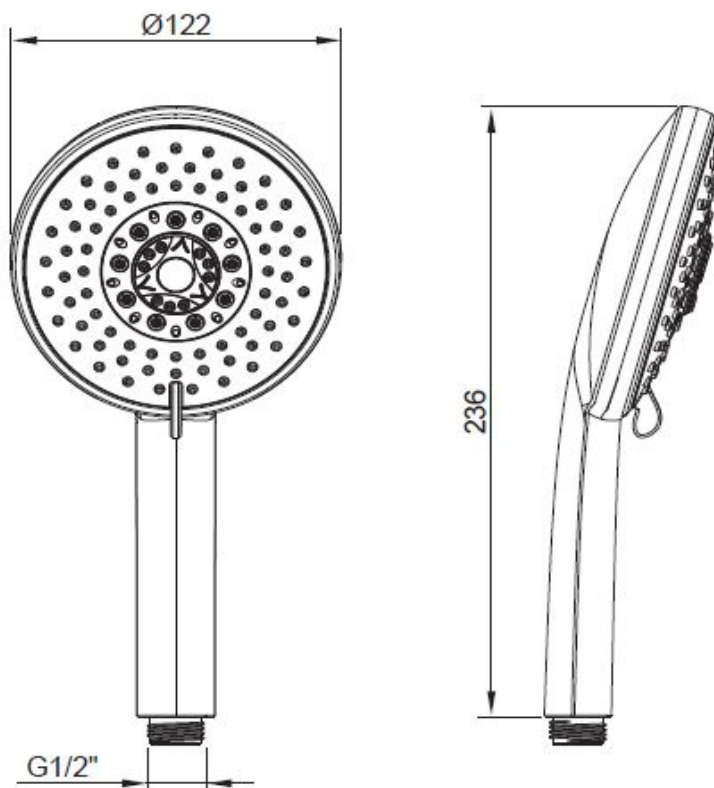

产品规格:

型号	表面处理
K-98951T-CP	抛光镀铬 (-CP)

产品尺寸图:(单位:毫米)

Reference value
参考值

UNIT: mm
单位:毫米

98951T