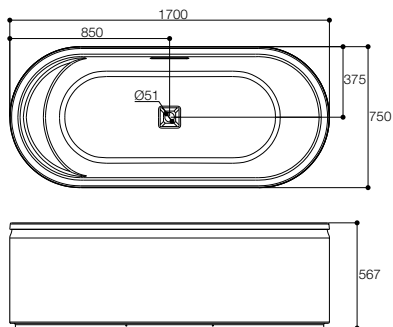

产品规格:

型号	K-9287T	K-9287T-GR
尺寸	1700 × 750 × 567 mm	
内部尺寸	顶边1590 × 643 mm 底边1174 × 490 mm	
满水容量	231 L (至溢水口)	
重量	132公斤	
材料	铸铁	
安装方式	独立式	
推荐配件		
排水	K-17758T-CP	
扶手	不含扶手	K-8243T-CP
款式变化		
同设计浴缸	K-9286T/K-9286T-GR	
备注	本产品只提供白色(0)	

产品尺寸图: (单位:毫米)

K-9287T