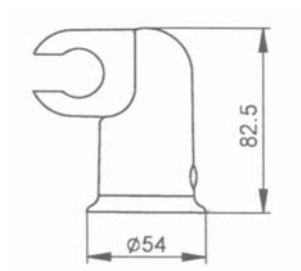

K-9038T

产品规格:

型号	表面处理
K-9038T	抛光镀铬 (-CP)

产品尺寸图:(单位:毫米)

K-9038T