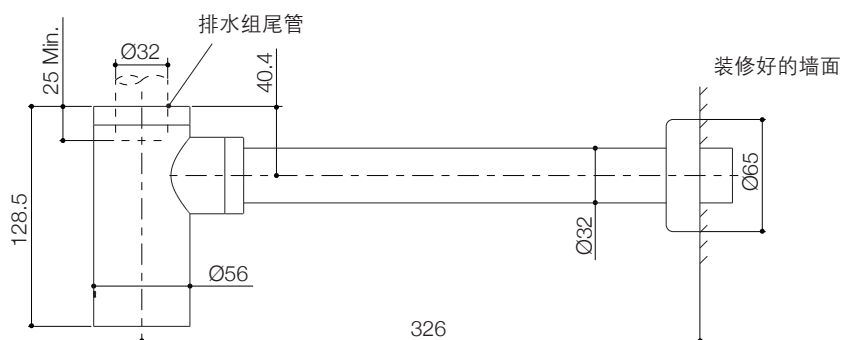

产品规格:

| 型号 | 尺寸 | 表面处理 |
|---------|--------------------|-----------|
| K-9033T | 326 × 128.5 × 65mm | 抛光镀铬(-CP) |

产品尺寸图: (单位:毫米)

K-9033T