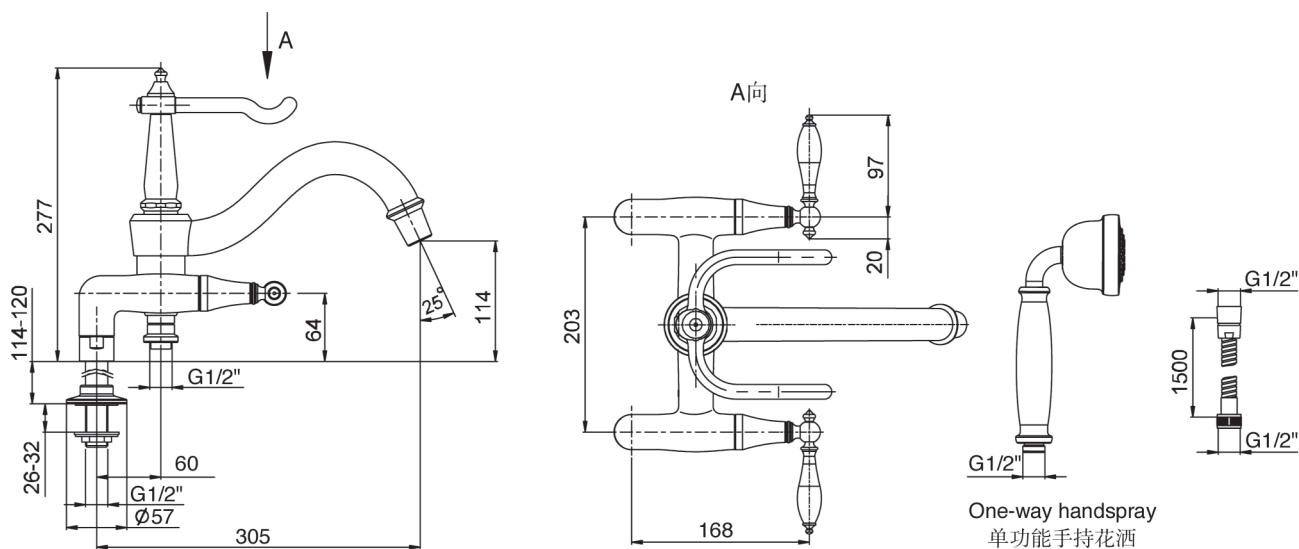

产品规格:

型号	伸长#	把手	包括配件	表面处理	备注
K-8785T-4M	280mm	古典型	出水嘴、阀芯、起泡器、分水器、把手、古典型手持花洒、软管、花洒托架、离心接头、台面连接组件	抛光镀铬(-CP) 法兰金(-AF) 抛光镀镍(-SN) 拉丝镀镍(-BN)	* 法兰金采用 多功能豪华手 持花洒
K-8785T-4P		镶白古典型		抛光镀铬(-CP)	

产品尺寸图: (单位:毫米)

K-8785T