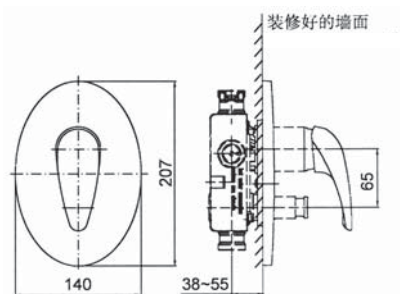

K-8589T-4/8588T-4

产品规格:

型号	表面处理	备注
依洛诗40mm入墙式浴缸花洒面板		
K-8589T-4	抛光镀铬(-CP)	需另配882T 40mm 大流量入墙式浴缸花洒阀芯
依洛诗40mm入墙式花洒面板		
K-8588T-4	抛光镀铬(-CP)	需另配880T 40mm 大流量入墙式花洒阀芯

产品尺寸图:(单位:毫米)

K-8589T-4

K-8588T-4