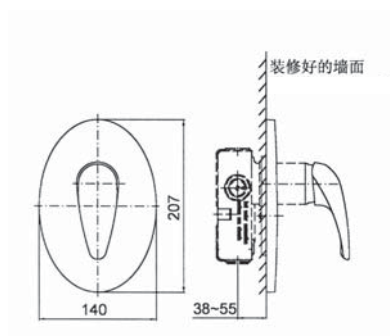

K-8589T-4/8588T-4

产品规格:

型号	表面处理	备注
依洛诗40mm入墙式浴缸花洒面板		
K-8589T-4	抛光镀铬(-CP)	需另配882T 40mm 大流量入墙式浴缸花洒阀芯
依洛诗40mm入墙式花洒面板		
K-8588T-4	抛光镀铬(-CP)	需另配880T 40mm 大流量入墙式花洒阀芯

产品尺寸图:(单位:毫米)

K-8589T-4

K-8588T-4