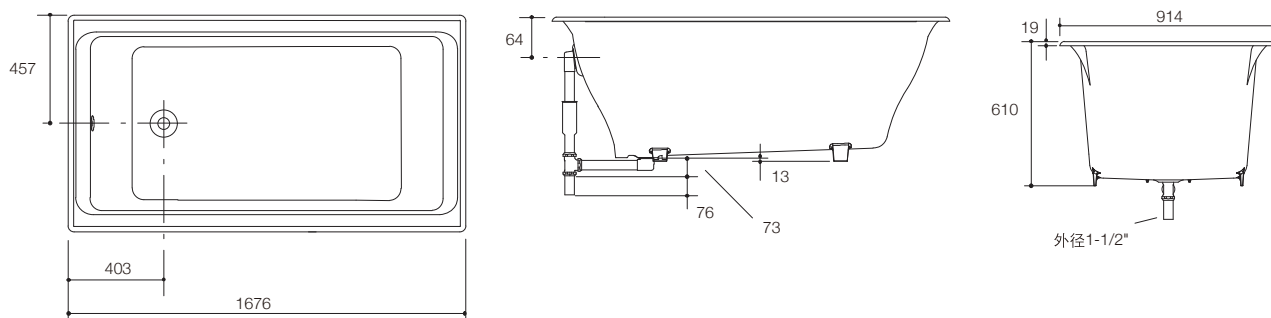

产品规格:

型号	K-855T
款式	左右出水均可
尺寸(长×宽×高)	1676×914×610 mm
内部尺寸	顶边: 1473×737 mm 底边: 1143×635 mm
满水容量	397.4升
重量	199.6公斤
材料	科勒铸铁
安装方式	嵌入式
包括配件	
排水	K-7147T-CP
推荐配件	
浴枕	K-1491T-7
可选用配件	
龙头	缸边式 / 挂墙式
表面处理	白(-0), 玄武黑 (-7)

产品尺寸图: (单位:毫米)

K-855T