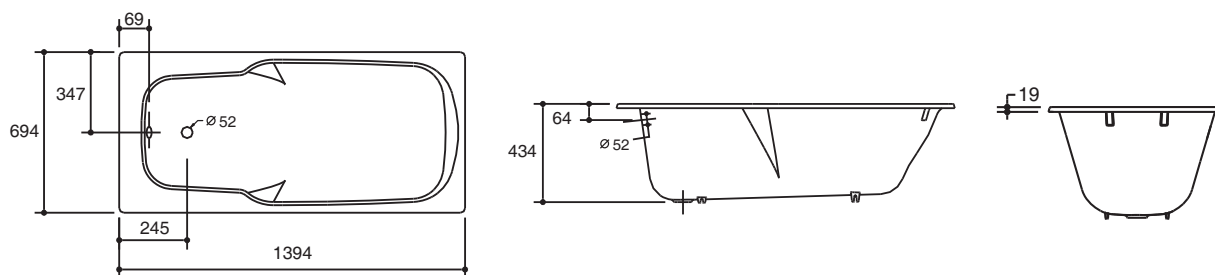

#### 产品规格:

型号	K-8262T	P8262T	参考页数
尺寸	1400 x 700 x 443 mm		
内部尺寸	顶边: 1284 x 610 mm 底边: 1040 x 408 mm		
满水容量	150升		
重量	89公斤		
材料	科勒铸铁		5.5
安装方式	嵌入式		
包装规格	单件包装	八件包装	
推荐配件			
排水	K-17295T K-17254T K-17296T		
浴枕	K-1491T-7		
可选用配件			
龙头	挂墙式		第2部分

#### 产品尺寸图:(单位:毫米)

K-8262T/P8262T