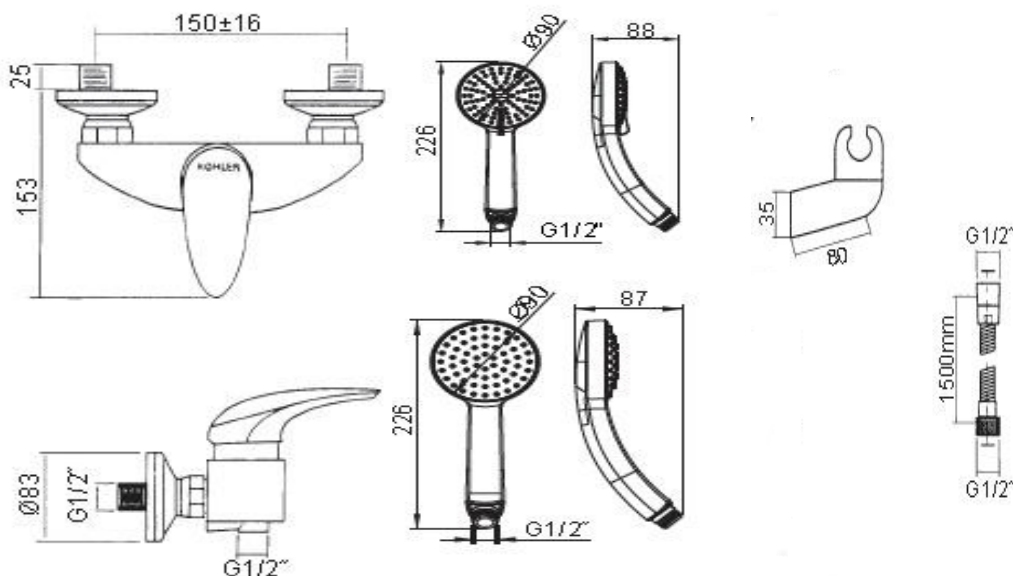

产品规格:

型号	把手	花洒	包括配件	表面处理
挂墙式花洒龙头				
K-72717T-4A	金属实心	单功能	把手、阀芯、软管、花洒托架、离心接头、翠思单功能/多功能花洒	抛光镀铬 (-CP)
K-72717T-3A	金属镂空			
K-72717T-4B	金属实心	四功能		
K-72717T-3B	金属镂空			

产品尺寸图:

Reference Value

参考值

UNIT: mm

单位: 毫米

K-72717T-4A/9A/4B/9B