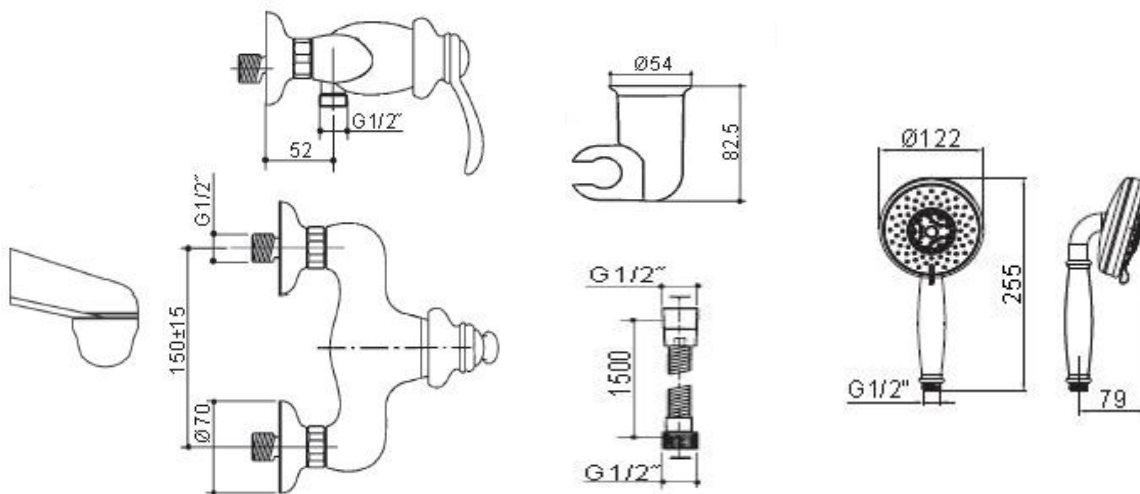

产品规格:

型号	把手	包括配件	表面处理
挂墙式花洒龙头			
K-72697T-4	金属	把手、阀芯、装饰罩、装饰盖 花洒托架、离心接头、软管、 沁雨多功能手持花洒-经典型	抛光镀铬(-CP) 法兰金 (-AF) 香槟 (-SN) 罗曼银 (-BN)

产品尺寸图:

Reference Value
参考值

UNIT: mm
单位: 毫米

K-72697T-4