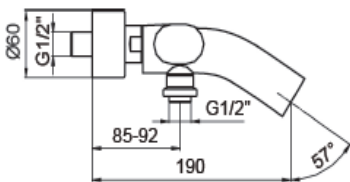

产品规格:

| 型号 | 出水嘴 | 包括配件 | 表面处理 | 备注 |
|------------|-------|---|-----------|-----------------------|
| | 伸长# | | | |
| 挂墙式浴缸花洒龙头 | | | | |
| K-72649T-9 | 190mm | 出水嘴、阀芯、软管、下置式分水器 起泡器、花洒托架、离心接头 沁雨多功能手持花洒、把手 | 抛光镀铬(-CP) | 请订购 K-10105T-9-BGD |
| 挂墙式花洒龙头 | | | | |
| K-72648T-9 | - | 花洒托架、离心接头、阀芯、软管、 沁雨多功能手持花洒、把手 | 抛光镀铬(-CP) | 请订购 K-10108T-9-BGD |

伸长: 出水孔至龙头开孔中心的距离

产品尺寸图: (单位:毫米)

Reference Value

UNIT: mm

单位: 毫米

参考值

K-72649T-9

K-72648T-9