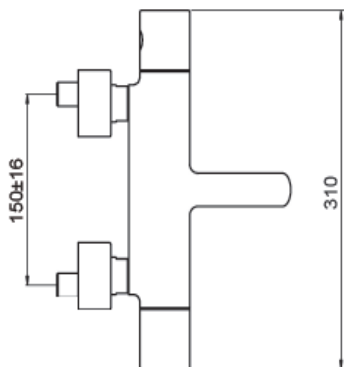

产品规格:

| 型号 | 出水嘴 | 包括配件 | 表面处理 | 备注 |
|------------|-------|---|-----------|-----------------------|
| | 伸长# | | | |
| 挂墙式浴缸花洒龙头 | | | | |
| K-72649T-9 | 190mm | 出水嘴、阀芯、软管、下置式分水器 起泡器、花洒托架、离心接头 沁雨多功能手持花洒、把手 | 抛光镀铬(-CP) | 请订购 K-10105T-9-BGD |
| 挂墙式花洒龙头 | | | | |
| K-72648T-9 | - | 花洒托架、离心接头、阀芯、软管、 沁雨多功能手持花洒、把手 | 抛光镀铬(-CP) | 请订购 K-10108T-9-BGD |

伸长: 出水孔至龙头开孔中心的距离

产品尺寸图: (单位:毫米)

Reference Value

UNIT: mm

单位: 毫米

参考值

K-72649T-9

K-72648T-9