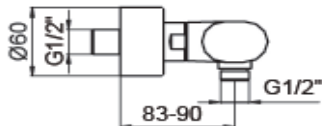

产品规格:

| 型号 | 出水嘴 | 包括配件 | 表面处理 | 备注 |
|------------|-------|---|-----------|-----------------------|
| | 伸长# | | | |
| 挂墙式浴缸花洒龙头 | | | | |
| K-72649T-9 | 190mm | 出水嘴、阀芯、软管、下置式分水器 起泡器、花洒托架、离心接头 沁雨多功能手持花洒、把手 | 抛光镀铬(-CP) | 请订购 K-10105T-9-BGD |
| 挂墙式花洒龙头 | | | | |
| K-72648T-9 | - | 花洒托架、离心接头、阀芯、软管、 沁雨多功能手持花洒、把手 | 抛光镀铬(-CP) | 请订购 K-10108T-9-BGD |

伸长: 出水孔至龙头开孔中心的距离

产品尺寸图: (单位:毫米)

Reference Value

UNIT: mm

单位: 毫米

参考值

K-72649T-9

K-72648T-9