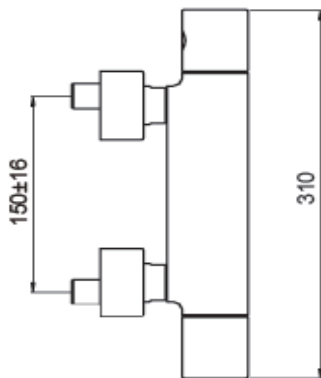

产品规格:

| 型号 | 出水嘴 | 包括配件 | 表面处理 | 备注 |
|------------|-------|---|-----------|-----------------------|
| | 伸长# | | | |
| 挂墙式浴缸花洒龙头 | | | | |
| K-72649T-9 | 190mm | 出水嘴、阀芯、软管、下置式分水器 起泡器、花洒托架、离心接头 沁雨多功能手持花洒、把手 | 抛光镀铬(-CP) | 请订购 K-10105T-9-BGD |
| 挂墙式花洒龙头 | | | | |
| K-72648T-9 | - | 花洒托架、离心接头、阀芯、软管、 沁雨多功能手持花洒、把手 | 抛光镀铬(-CP) | 请订购 K-10108T-9-BGD |

伸长: 出水孔至龙头开孔中心的距离

产品尺寸图: (单位:毫米)

Reference Value

UNIT: mm

单位: 毫米

参考值

K-72649T-9

K-72648T-9