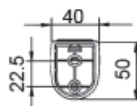

伸长: 出水孔至龙头开孔中心的距离

产品尺寸图: (单位:毫米)

Reference Value

UNIT: mm

单位: 毫米

参考值

K-72649T-9

K-72648T-9