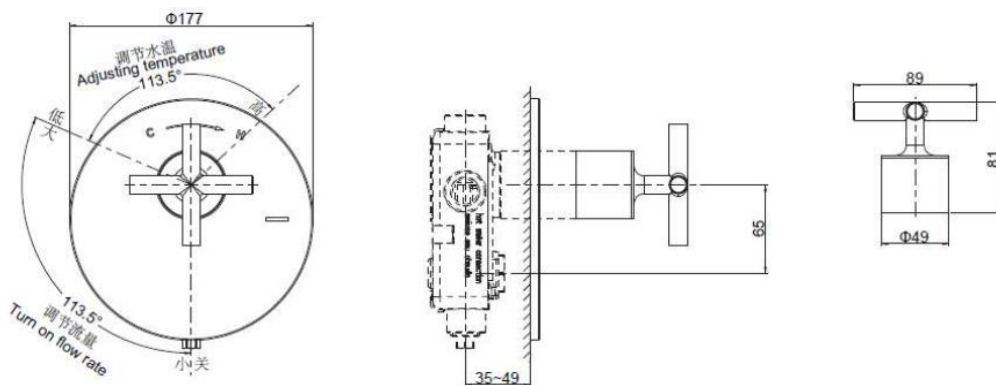

产品规格:

型号	把手	表面处理	备注
飘瑞诗 40mm 入墙式花洒面板-旋转开关			
K-72622T-3	十字型	抛光镀铬(-CP)	
K-72622T-4	一字型		

产品尺寸图:(单位:毫米)

K-72622T-3/4