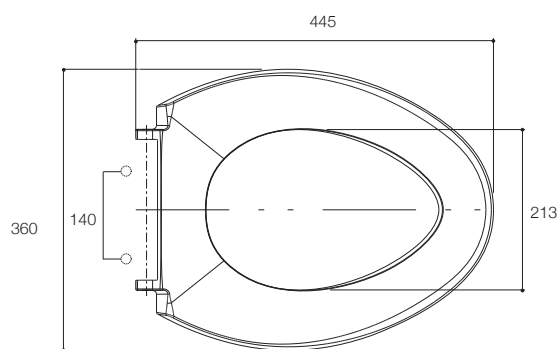

产品规格:

型号	描述	适用产品	颜色
K-4713T	法弧型缓降坐便器盖板	K-3466T-C, K-3494, K-3384T-C2, K-3384, K-17510T-C2, K-3322T-C, K-3489T-C, K-3323T-C2AF, K-3486, K-3490T-C, K-3439T-C, K-3429T-C, K-3457, K-3448, K-8743, K-3471, K-8744, K-3499T-C, K-3496, K-3444T-C, K-4727T-C, K-3482T-C, K-4728T-C, K-17644T-C, K-3422, K-8742, K-8756, K-8764-B, K-3323-C2AF	只提供白色(0)

产品尺寸图:(单位:毫米)

K-4713T