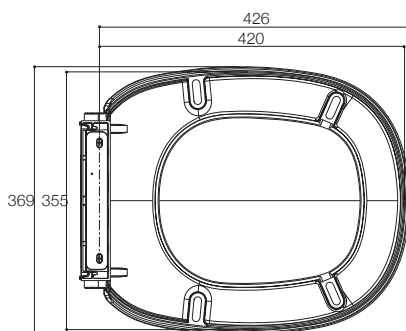

产品规格:

型号	描述	适合产品	颜色
K-4707T-U	费丽兰抗刮擦坐便器盖板	K-17686T-H K-17509T-H K-17686T-E K-17509T-E	本产品只提供白色(0)
K-4735T	费丽兰缓降坐便器盖板	K-17509T-SE K-17509T-SH K-17686T-SH K-17686T-SE	本产品只提供白色(0)

产品尺寸图: (单位:毫米)

K-4735T/K-4707T-U