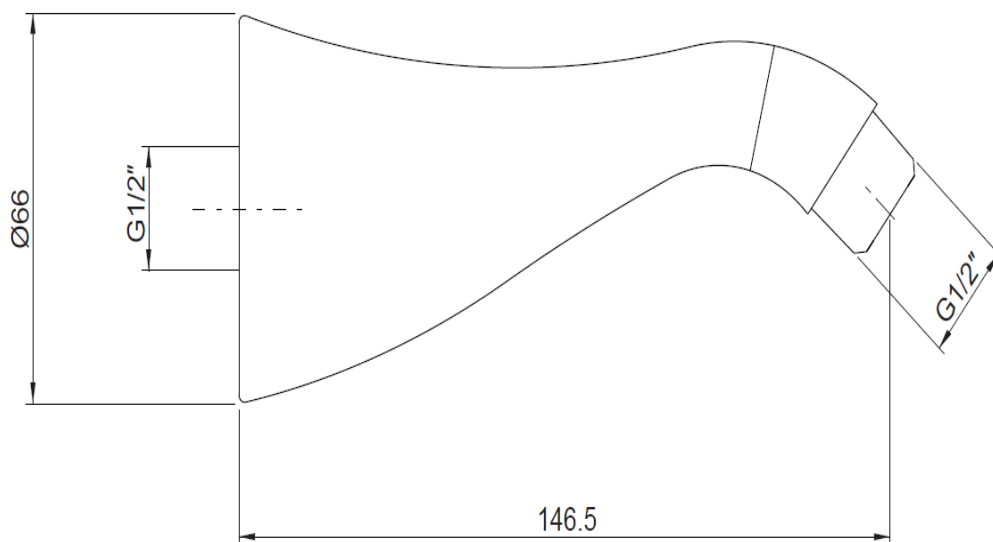

产品规格:

型号	表面处理
K-45972T	抛光镀铬 (-CP) / 法兰金 (-AF) / 罗曼银 (-BN) / 香槟 (-SN)

产品尺寸图: (单位:毫米)

Reference Value
参考值

UNIT: mm
单位: 毫米

K-45972T