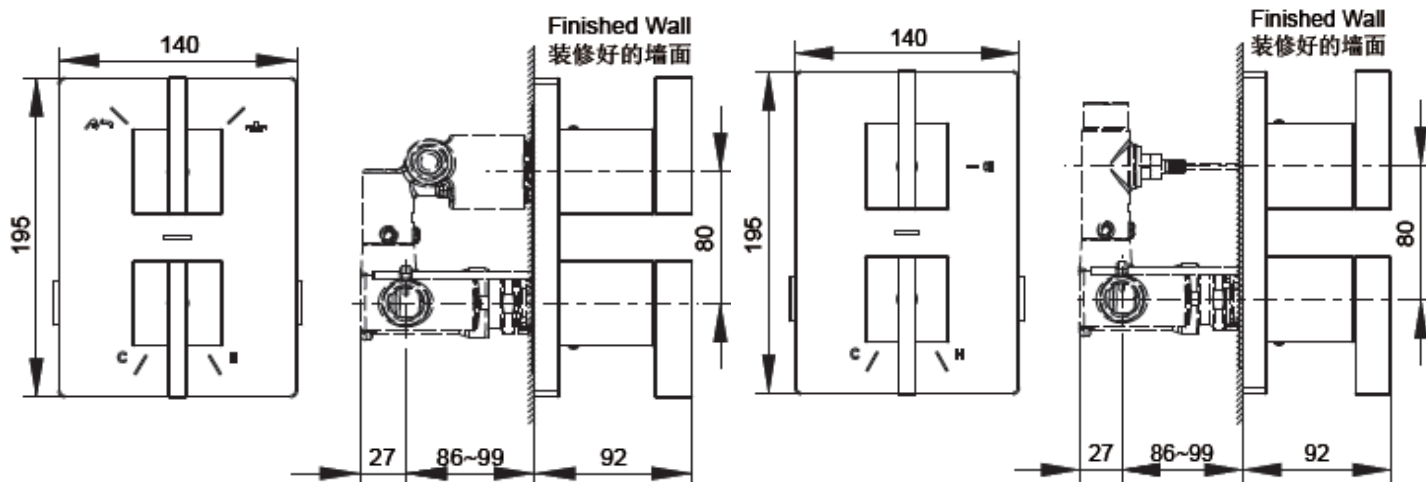

产品规格:

型号	把手	表面处理
萝瑞入墙式恒温浴缸花洒面板		
K-45724T-4	杆型	抛光镀铬(-CP)
萝瑞入墙式恒温花洒面板		
K-45725T-4	杆型	抛光镀铬(-CP)

产品尺寸图:(单位:毫米)

Reference Value

参考值

45724T-4-CP

45725T-4-CP