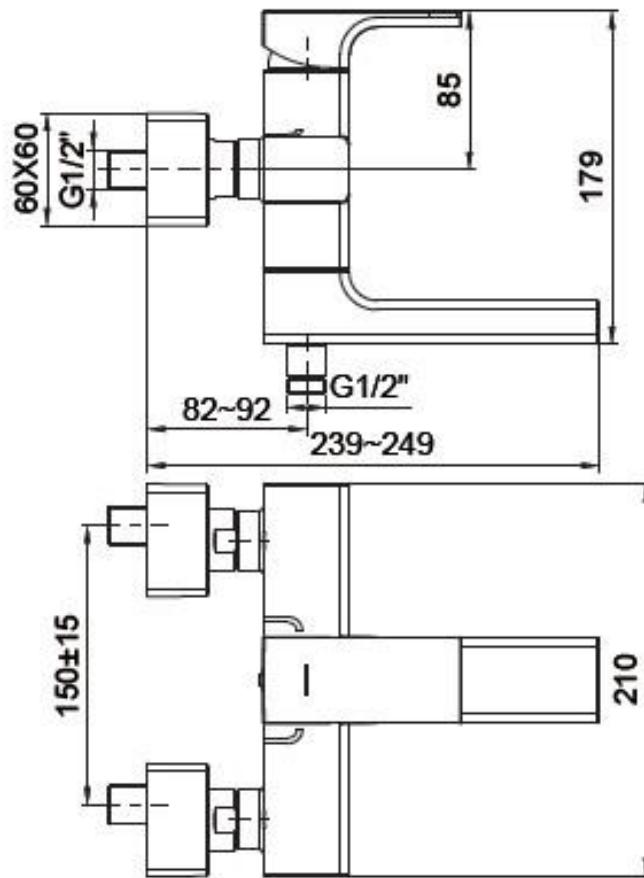

#### 产品规格:

型号	伸长#	把手	包括配件	表面处理
斯磊挂墙式浴缸花洒龙头-胭脂红				
K-45370T-4DPR	239-249mm	杆型	出水嘴、阀芯起泡器、分水器、把手、翠思单功能手持花洒、软管花洒托架、离心接头	抛光镀铬 (-CP) 及 胭脂红
斯磊挂墙式浴缸花洒龙头-凝脂白				
K-45370T-4DPW	239-249mm	杆型	出水嘴、阀芯起泡器、分水器、把手、翠思单功能手持花洒、软管花洒托架、离心接头	抛光镀铬 (-CP) 及 凝脂白

伸长#:出水孔至龙头开口中心距离

#### 产品尺寸图: (单位:毫米)

Reference Value  
参考值

K-45370T-4