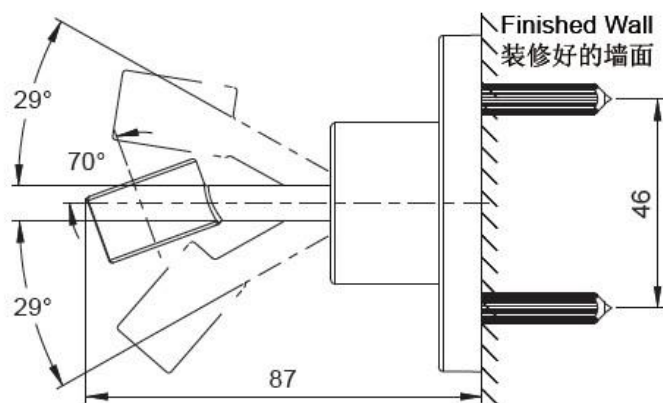

产品规格:

型号	表面处理
K-45368T	抛光镀铬 (-CP)

产品尺寸图: (单位:毫米)

K-45368T