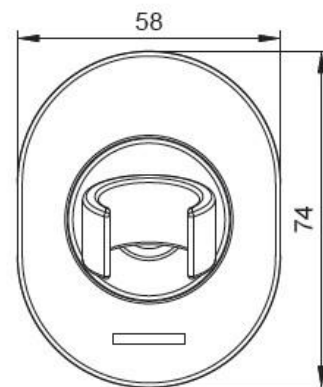

产品规格:

型号	表面处理
K-45368T	抛光镀铬 (-CP)

产品尺寸图: (单位:毫米)

K-45368T