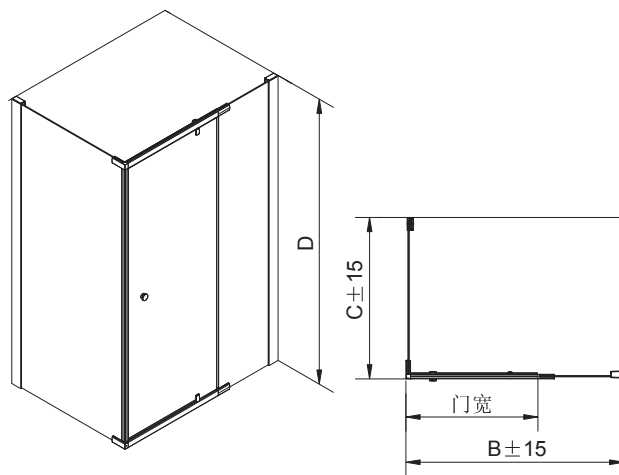

K-37461T/K-37462T

产品规格:

款式	型号	尺寸	材料	挡水条	推荐配件
钻石型	K-37461T-L-SHP	高度1870-2000mm 左宽度900-1200 × 右宽度900-1200mm	8mm 钢化玻璃	K-17808T 钻石型挡水条 900 x900mm	K-17232T 高1830mm淋浴储物架
L型	K-37462T-L-SHP	高度1870-2000mm 正面宽900-1400mm 侧面宽700-1000mm		用两根K-17869T 一字型挡水条 1200mm 进行拼接	K-17233T 高1000mm淋浴储物架

产品尺寸图: (单位:毫米)

SKU	R	L	T
K-36972T-L	900-1200	900-1200	1870-2000

钻石型 K-37461T

SKU	B	C	D
K-36971T-L	900-1400	700-1000	1870-2000

L型 K-37462T