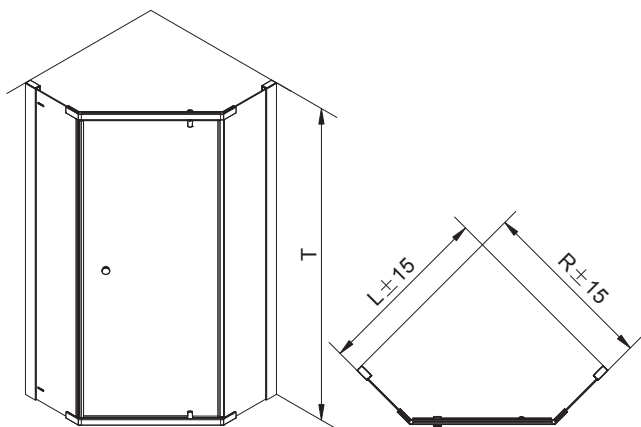

K-37461T/K-37462T

产品规格:

款式	型号	尺寸	材料	挡水条	推荐配件
钻石型	K-37461T-L-SHP	高度1870-2000mm 左宽度900-1200 × 右宽度900-1200mm	8mm 钢化玻璃	K-17808T 钻石型挡水条 900 x900mm	K-17232T 高1830mm淋浴储物架
L型	K-37462T-L-SHP	高度1870-2000mm 正面宽900-1400mm 侧面宽700-1000mm		用两根K-17869T 一字型挡水条 1200mm 进行拼接	K-17233T 高1000mm淋浴储物架

产品尺寸图: (单位:毫米)

SKU	R	L	T
K-36972T-L	900-1200	900-1200	1870-2000

钻石型 K-37461T

SKU	B	C	D
K-36971T-L	900-1400	700-1000	1870-2000

L型 K-37462T