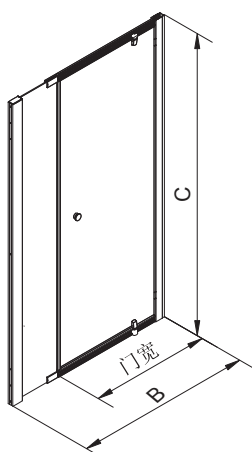

#### 产品规格:

款式	型号	尺寸	材料	挡水条	推荐配件	备注
单开门	K-37458T -L-SHP	宽度800-1000× 高度1870-2000mm	8mm 钢化玻璃	K-17869T 一字型挡水条 1200mm	K-17232T 高1830mm 淋浴储物架 K-17233T 高1000mm 淋浴储物架	-
一字型 (两扇固定玻璃 +一扇门玻璃)	K-37459T -L-SHP	宽度1200-2000× 高度1870-2000mm		K-17869T 一字型挡水条 1200mm K-17827T 一字型挡水条 1500mm K-17826T 一字型挡水条 1800mm K-17829T 一字型挡水条 2000mm		宽度超过 1500mm 固定玻璃 需加玻璃 支撑拉杆
一字型 (一扇固定玻璃 +一扇门玻璃)	K-37460T -L-SHP	宽度1000-1700× 高度1870-2000mm		K-17869T 一字型挡水条 1200mm K-17827T 一字型挡水条 1500mm K-17826T 一字型挡水条 1800mm		宽度超过 1400mm 固定玻璃 需加玻璃 支撑拉杆

#### 产品尺寸图: (单位:毫米)

SKU	B	C
K-36975T-L	800-1000	1870-2000

单开门 K-37458T

SKU	B	C
K-36973T-L	1000-1700	1870-2000

一扇固定玻璃 K-37460T

SKU	B	C
K-36974T-L	1200-2000	1870-2000

两扇固定玻璃 K-37459T