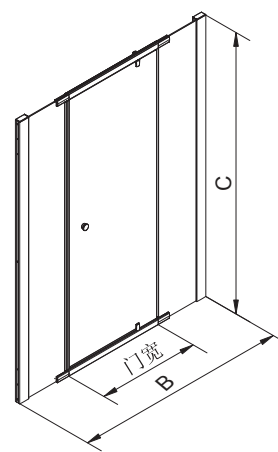

#### 产品规格:

款式	型号	尺寸	材料	挡水条	推荐配件	备注
单开门	K-37458T -L-SHP	宽度800-1000× 高度1870-2000mm	8mm 钢化玻璃	K-17869T 一字型挡水条 1200mm	K-17232T 高1830mm 淋浴储物架 K-17233T 高1000mm 淋浴储物架	-
一字型 (两扇固定玻璃 +一扇门玻璃)	K-37459T -L-SHP	宽度1200-2000× 高度1870-2000mm		K-17869T 一字型挡水条 1200mm K-17827T 一字型挡水条 1500mm K-17826T 一字型挡水条 1800mm K-17829T 一字型挡水条 2000mm		宽度超过 1500mm 固定玻璃 需加玻璃 支撑拉杆
一字型 (一扇固定玻璃 +一扇门玻璃)	K-37460T -L-SHP	宽度1000-1700× 高度1870-2000mm		K-17869T 一字型挡水条 1200mm K-17827T 一字型挡水条 1500mm K-17826T 一字型挡水条 1800mm		宽度超过 1400mm 固定玻璃 需加玻璃 支撑拉杆

#### 产品尺寸图: (单位:毫米)

SKU	B	C
K-36975T-L	800-1000	1870-2000

单开门 K-37458T

SKU	B	C
K-36973T-L	1000-1700	1870-2000

一扇固定玻璃 K-37460T

SKU	B	C
K-36974T-L	1200-2000	1870-2000

两扇固定玻璃 K-37459T