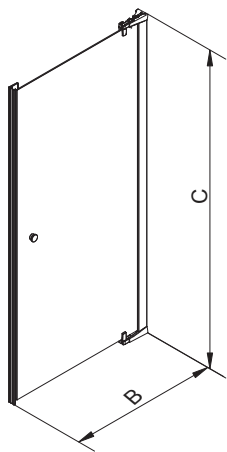

### K-37460T/K-37459T/K-37458T

#### 产品规格:

款式	型号	尺寸	材料	挡水条	推荐配件	备注
单开门	K-37458T -L-SHP	宽度800-1000× 高度1870-2000mm	8mm 钢化玻璃	K-17869T 一字型挡水条 1200mm	K-17232T 高1830mm 淋浴储物架 K-17233T 高1000mm 淋浴储物架	-
一字型 (两扇固定玻璃 +一扇门玻璃)	K-37459T -L-SHP	宽度1200-2000× 高度1870-2000mm		K-17869T 一字型挡水条 1200mm K-17827T 一字型挡水条 1500mm K-17826T 一字型挡水条 1800mm K-17829T 一字型挡水条 2000mm		宽度超过 1500mm 固定玻璃 需加玻璃 支撑拉杆
一字型 (一扇固定玻璃 +一扇门玻璃)	K-37460T -L-SHP	宽度1000-1700× 高度1870-2000mm		K-17869T 一字型挡水条 1200mm K-17827T 一字型挡水条 1500mm K-17826T 一字型挡水条 1800mm		宽度超过 1400mm 固定玻璃 需加玻璃 支撑拉杆

#### 产品尺寸图: (单位:毫米)

SKU	B	C
K-36975T-L	800-1000	1870-2000

单开门 K-37458T

SKU	B	C
K-36973T-L	1000-1700	1870-2000

一扇固定玻璃 K-37460T

SKU	B	C
K-36974T-L	1200-2000	1870-2000

两扇固定玻璃 K-37459T