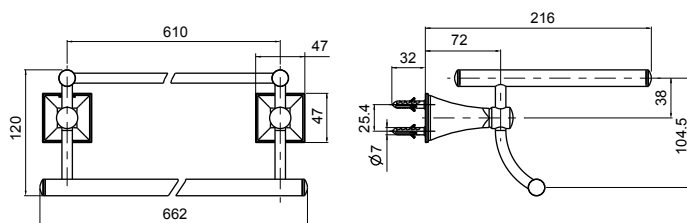

产品规格:

型号	品名	尺寸	表面处理
K-37352T	梅玛卫生纸架(带盖板)	127 × 157 × 128 mm	抛光镀铬(-CP) 法兰金(-AF) 拉丝镀镍(-BN)
K-37353T	梅玛24寸双层浴巾架	610 × 216 × 120 mm	
K-37355T	梅玛24寸双层毛巾架	600 × 146 × 79 mm	
K-37354T	梅玛马桶刷架	156 × 130 × 345 mm	

产品尺寸图: (单位:毫米)

K-37352T

K-37353T

K-37354T

K-37355T