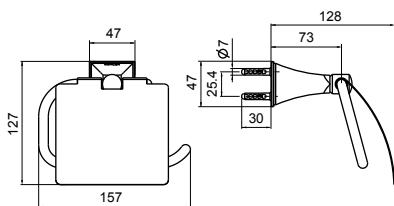

产品规格:

型号	品名	尺寸	表面处理
K-37352T	梅玛卫生纸架(带盖板)	127 × 157 × 128 mm	抛光镀铬(-CP) 法兰金(-AF) 拉丝镀镍(-BN)
K-37353T	梅玛24寸双层浴巾架	610 × 216 × 120 mm	
K-37355T	梅玛24寸双层毛巾架	600 × 146 × 79 mm	
K-37354T	梅玛马桶刷架	156 × 130 × 345 mm	

产品尺寸图: (单位:毫米)

K-37352T

K-37353T

K-37354T

K-37355T