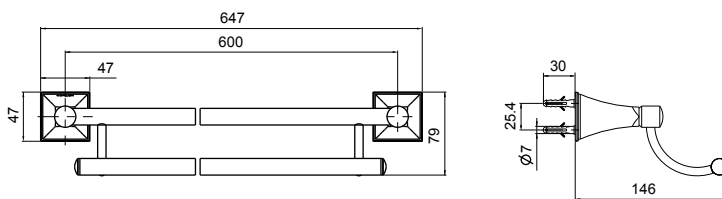

产品规格:

型号	品名	尺寸	表面处理
K-37352T	梅玛卫生纸架(带盖板)	127 × 157 × 128 mm	抛光镀铬(-CP) 法兰金(-AF) 拉丝镀镍(-BN)
K-37353T	梅玛24寸双层浴巾架	610 × 216 × 120 mm	
K-37355T	梅玛24寸双层毛巾架	600 × 146 × 79 mm	
K-37354T	梅玛马桶刷架	156 × 130 × 345 mm	

产品尺寸图: (单位:毫米)

K-37352T

K-37353T

K-37354T

K-37355T