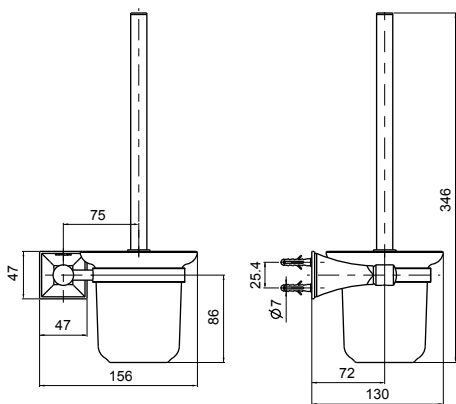

产品规格:

型号	品名	尺寸	表面处理
K-37352T	梅玛卫生纸架(带盖板)	127 × 157 × 128 mm	抛光镀铬(-CP) 法兰金(-AF) 拉丝镀镍(-BN)
K-37353T	梅玛24寸双层浴巾架	610 × 216 × 120 mm	
K-37355T	梅玛24寸双层毛巾架	600 × 146 × 79 mm	
K-37354T	梅玛马桶刷架	156 × 130 × 345 mm	

产品尺寸图: (单位:毫米)

K-37352T

K-37353T

K-37354T

K-37355T