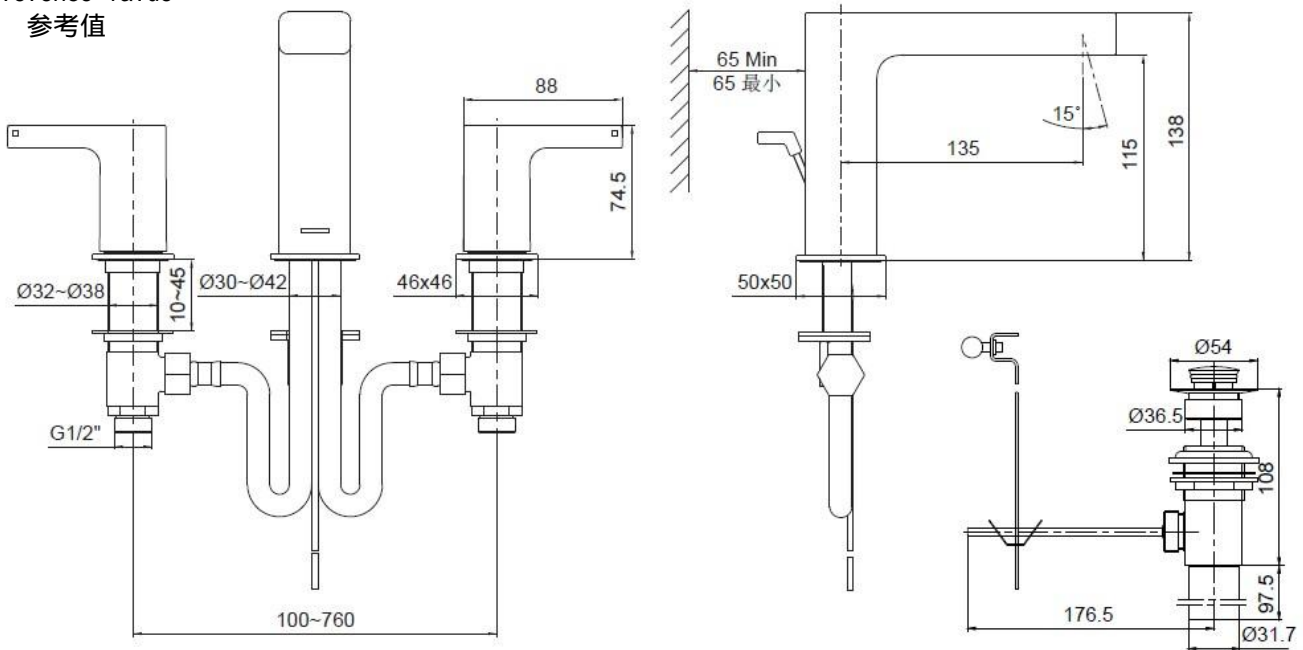

#### 产品规格:

型号	出水嘴		包括配件	表面处理
	长度	高		
斯磊8'脸盆龙头-胭脂红				
K-37331T-4DPR	135mm	115mm	出水嘴、把手、阀芯、起泡器、排水组件、供水管、连接配件	抛光镀铬 (-CP) 及 胭脂红
斯磊8'脸盆龙头-凝脂白				
K-37331T-4DPW	135mm	115mm	出水嘴、把手、阀芯、起泡器、排水组件、供水管、连接配件	抛光镀铬 (-CP) 及 凝脂白

#### 产品尺寸图: (单位:毫米)

Reference Value  
参考值

K-37331T-4