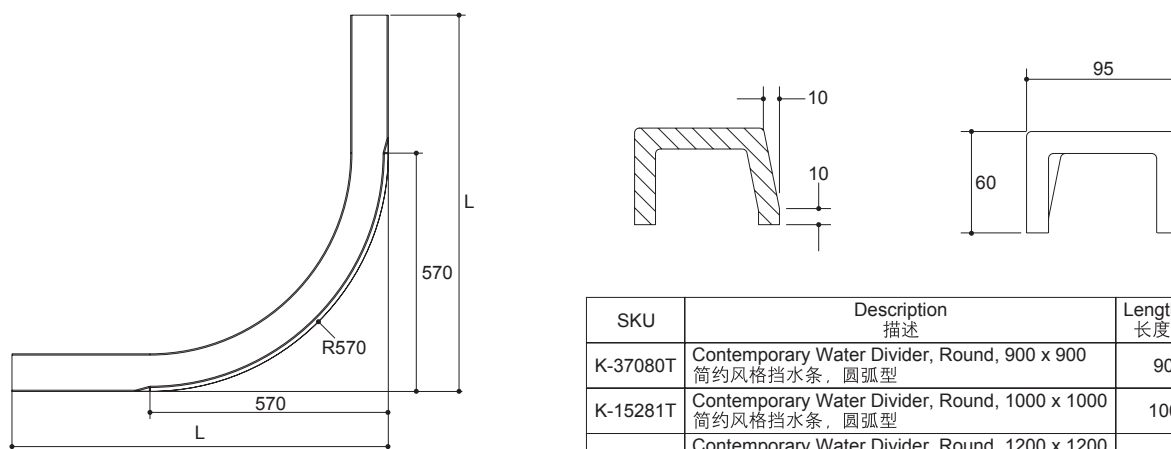

K-37080T-0/LN/K-15281T/K-15282T

产品规格:

型号	尺寸	材料	颜色
K-37080T-0	900 × 900 × 60 mm	优质人造石	白色
K-37080T-LN			灰色
K-15281T	1000 × 100 × 60 mm		灰色
K-15282T	1200 × 1200 × 60 mm		

产品尺寸图: (单位:毫米)

K-37080T-0/LN/K-15281T/K-15282T