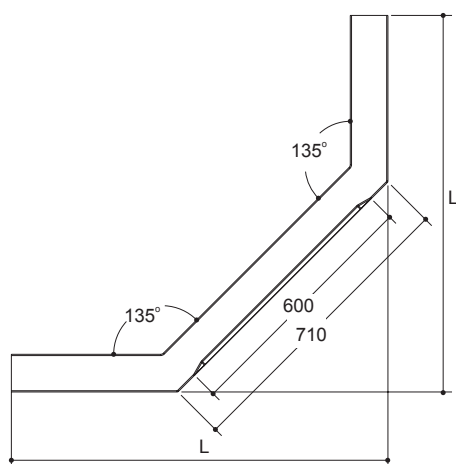

K-37073T-0/K-37074T-0/K-37075T-0 K-37073T-LN/K-37074T-LN/K-37075T-LN

产品规格:

型号	尺寸	材料	颜色
K-37073T-0	900 × 900 × 60 mm	优质人造石	白色
K-37074T-0	1000 × 1000 × 60 mm		
K-37075T-0	1200 × 1200 × 60 mm		
K-37073T-LN	900 × 900 × 60 mm	优质人造石	灰色
K-37074T-LN	1000 × 1000 × 60 mm		
K-37075T-LN	1200 × 1200 × 60 mm		

产品尺寸图: (单位:毫米)

SKU	Description 描述	Length 长度 "L"
K-37073T	Contemporary Water Divider, Angle, 900 x 900 简约风格挡水条, 钻石型	900
K-37074T	Contemporary Water Divider, Angle, 1000 x 1000 简约风格挡水条, 钻石型	1000
K-37075T	Contemporary Water Divider, Angle, 1200 x 1200 简约风格挡水条, 钻石型	1200