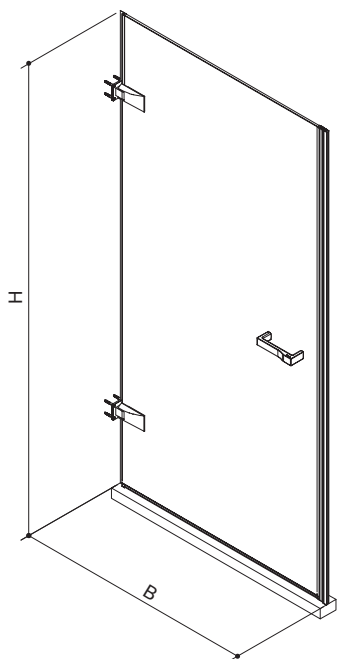

产品规格:

型号	K-36956T-L-SHP
尺寸(宽度 × 高度)	(600-700) × (1850-2000) mm
类型	单开门
材料	10mm 钢化玻璃(-L)
颜色	亮银色(-SHP)

产品尺寸图: (单位:毫米)

K-36956T

SKU	B	H
K-36935T	550-700	1850-2000
K-36949T		
K-36942T		
K-36956T		