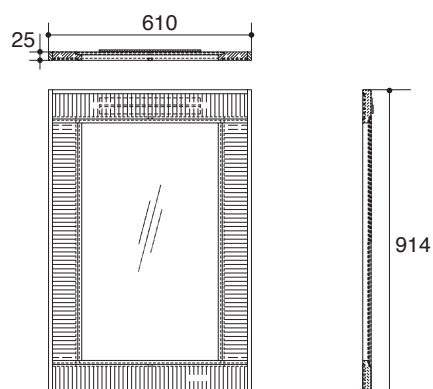

产品规格:

型号	镜子	参考页数
	K-2460T-F10	
安装方式	挂墙式	
外尺寸	610 x 914 x 25 mm	
材料	人造石/桃花芯木+表面贴竹片	
包括配件	铝合金挂片,五金配件包	
推荐产品		
脸盆	K-2215T-M-0拉蒂纳台下盆	
龙头	K-454T-4V-CP 梅玛8寸脸盆龙头	
备注	本产品只提供1种颜色门板及1种颜色台面供选择	

产品尺寸图:(单位:毫米)

K-2460T