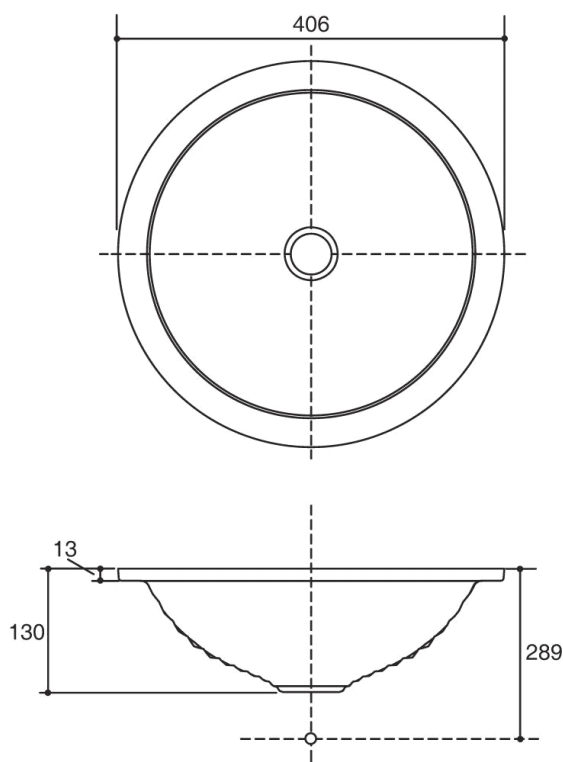

产品规格:

型号	K-2361
安装方式	台下式
外尺寸	406×406×130mm
脸盆内径	346×346×110mm
材料	玻璃
推荐配件	
龙头	K-7502T-4/K-7503T-4 雅琦 4 寸双把脸盆龙头/雅琦 8 寸脸盆龙头

产品尺寸图: (单位:毫米)

K-2361