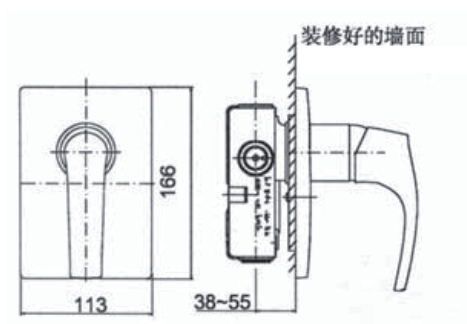

产品规格:

型号	表面处理	备注
星珀40mm入墙式浴缸花洒面板		
K-18471T-4	抛光镀铬(-CP)、抛光镀镍(-SN)、拉丝镀镍(-BN)	需另配882T 40mm大流量入墙式浴缸花洒阀芯
星珀40mm入墙式花洒面板		
K-18470T-4	抛光镀铬(-CP)、抛光镀镍(-SN)、拉丝镀镍(-BN)	需另配880T 40mm大流量入墙式花洒阀芯

产品尺寸图: (单位:毫米)

K-18471T

K-18470T