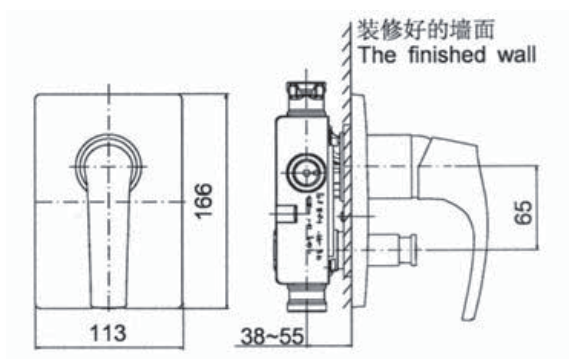

产品规格:

型号	表面处理	备注
星珀40mm入墙式浴缸花洒面板		
K-18471T-4	抛光镀铬(-CP)、抛光镀镍(-SN)、拉丝镀镍(-BN)	需另配882T 40mm大流量入墙式浴缸花洒阀芯
星珀40mm入墙式花洒面板		
K-18470T-4	抛光镀铬(-CP)、抛光镀镍(-SN)、拉丝镀镍(-BN)	需另配880T 40mm大流量入墙式花洒阀芯

产品尺寸图: (单位:毫米)

K-18471T

K-18470T