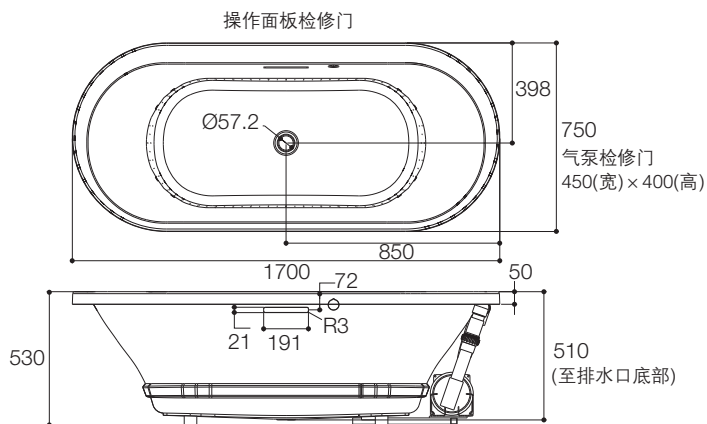

### 产品规格:

型号	K-18346T-G
尺寸(长×宽×高)	1700×750×510mm
内部尺寸	顶边: 1585×638mm 底边: 1050×492mm
满水容量	238升
重量	37公斤
材料	压克力
安装方式	嵌入式
可選用配件	
排水	K-18355T
款式变化	
同设计压克力浴缸	K-18348T-G
备注	本产品只提供白色(0)

### 产品尺寸图: (单位:毫米)

K-18346T-G