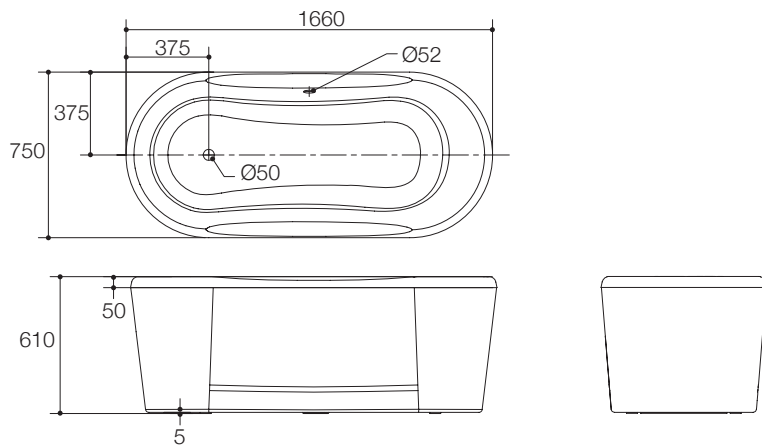

产品规格:

型号	K-18262T
尺寸(长×宽×高)	1660×750×610 mm
内部尺寸	顶边: 1531×603 mm 底边: 1293×434 mm
满水容量	231升(至溢水口)
重量	53公斤
材料	高亮度压克力
安装方式	独立式
包括配件	
排水	K-17188T-CP
可选用配件	
龙头	星珀落地式花洒龙头
款式变化	
同设计压克力浴缸	K-11137T
备注	本产品只提供白色(0)

产品尺寸图: (单位:毫米)

K-18262T