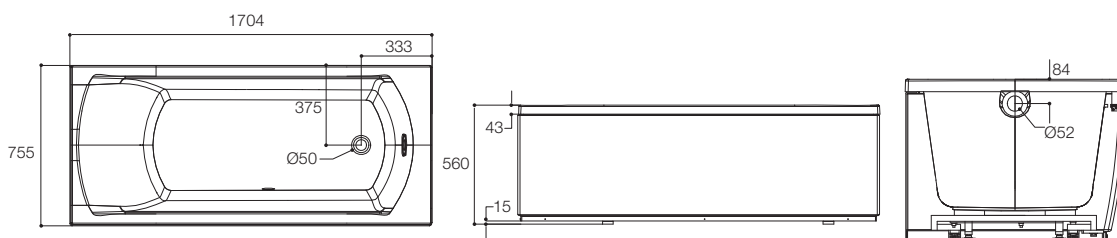

产品规格:

型号	K-1788T	1789T	参考页数
尺寸	1704 x 755 x 560 mm		
内部尺寸	顶边: 1585 x 625 mm 底边: 1092 x 427 mm		
满水容量	214升(至溢水口)		
重量	38公斤		
材料	高亮度亚克力		5.5
安装方式	左角位	右角位	
包括配件			
裙边	1084947(左角位裙板) 1084954(右角位裙板) (不单独发售)		
排水	K-18417T-CP (不单独发售)		
浴枕	K-18401T-1P(橙色)/K-18401T-58(灰色)		
可选用配件			
龙头	K-10868T-4-CP 欣嘉丽缸边式花洒龙头		第2部分
不锈钢浴缸置物架	K-18438T-ST		
款式变化			
同设计整体化泡泡浴缸	K-1768T/K-1769T-G		
备注	本产品只提供白色(0)		

产品尺寸图:(单位:毫米)

K-1788T/K-1789T