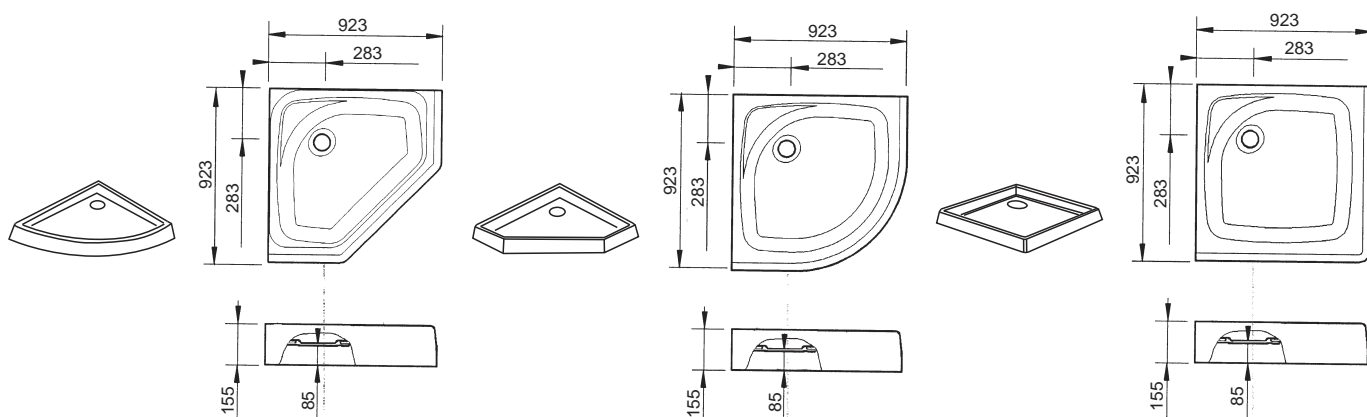

#### 产品规格:

型号	K-17226T-DR-0	K-17227T-DR-0	K-17230T-DR-0	参考页数
出水口位置	顶角	顶角	顶角	
尺寸	900 x 900 x 150mm	900 x 900 x 150mm	900 x 900 x 150mm	
材料	高亮度亚克力	高亮度亚克力	高亮度亚克力	5.5
产品描述	圆弧型	钻石型	方型	
<b>相应产品</b>				
淋浴房	搭配科勒圆弧型淋浴房	搭配科勒钻石型淋浴房	搭配科勒方型淋浴房	6.4/6.5
备注	本产品只提供白色(0)			

#### 产品尺寸图:(单位:毫米)

K-17226T-DR

K-17227T-DR

K-17230T-DR