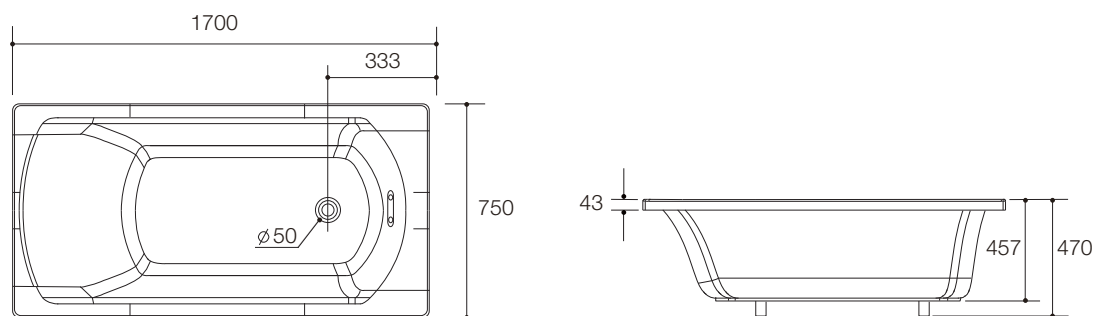

### 产品规格:

型号	K-1707T-1P	K-1707T-58	参考页数
尺寸	1700 x 750 x 470 mm		
内部尺寸	顶边: 1585 x 625 mm 底边: 1092 x 427 mm		
满水容量	214升(至溢水口)		
重量	32公斤		
材料	高亮度亚克力		5.5
安装方式	嵌入式		
<b>包括配件</b>			
浴枕	K-18401T-1P (橙色)	K-18401T-58 (灰色)	
<b>推荐配件</b>			
排水	K-17295T-CP		
<b>可选用配件</b>			
龙头	缸边式/挂墙式		第2部分
同设计按摩浴缸	K-1709T-1P	K-1709T-58	
同设计泡泡浴缸	K-1709T-G11P/K-1709T-G21P	K-1709T-G158/K-1709T-G258	
备注	本产品只提供白色(0)		

### 产品尺寸图:(单位:毫米)

K-1707T