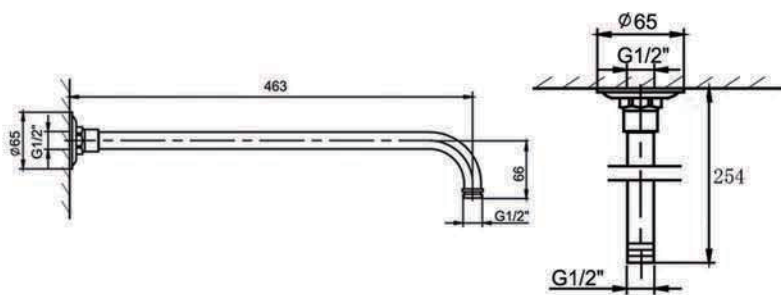

### 产品规格:

型号	出水嘴	表面处理
热带雨林墙面安装花洒臂		
K-16346T	伸长463mm	抛光镀铬(-CP)、法兰金(-AF)、拉丝镍(-BN)、 抛光镍(-SN)、拉丝奢华金(-BGD)、抛光奢华金(-PGD)
热带雨林天花板安装花洒臂10"		
K-16347T	伸长254mm	抛光镀铬(-CP)、法兰金(-AF)、拉丝镍(-BN)、 抛光镍(-SN)、拉丝奢华金(-BGD)、抛光奢华金(-PGD)

### 产品尺寸图: (单位:毫米)

K-16346T

K-16347T