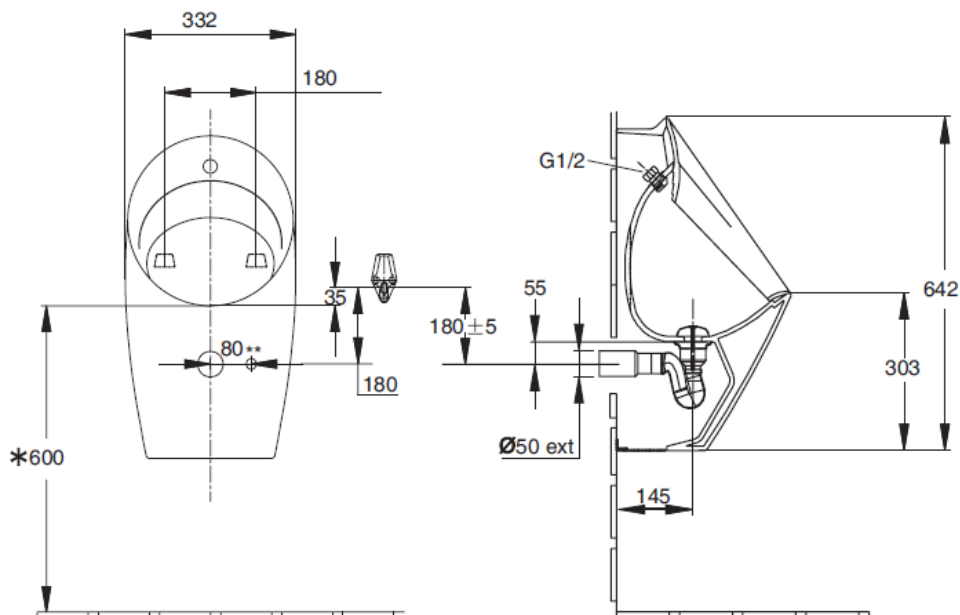

产品规格:

型号	K-16321T-Y
电源	2 节 7 号碱性电池(AAAx2)
来水口	后接水
高度(小便器)	642mm
宽度	332mm
墙面至开口距离	145mm
材料	釉面陶瓷
冲水系统	直冲式
冲水量	0.5 升
包括产品	内装电池的电子感应冲水阀、挂钩、进出水配件及落水
备注	本产品只提供白色(0)

产品尺寸图: (单位:毫米)

K-16321T-Y