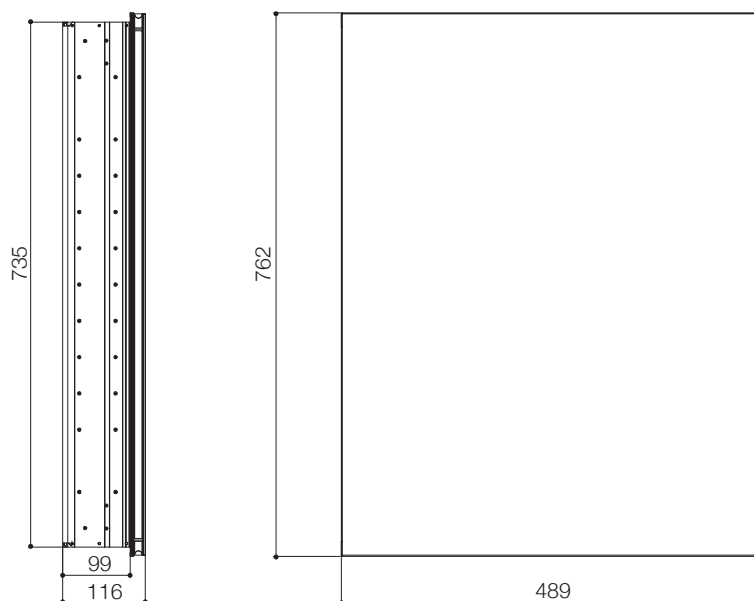

## 产品规格:

型号	K-15512 T
开门数目	1
铰链位置	左
尺寸	489 × 116 × 762 mm
材料	铝合金
安装方式	挂墙式/嵌入式
建议搭配	M随心配590mm镜柜(K-15513T) M随心配609mm镜架(K-15515T) M随心配竖灯(K-15516T) M随心配放大镜(K-15517T) M随心配386mm镜柜(K-15511T)

## 产品尺寸图: (单位:毫米)

K-15512T