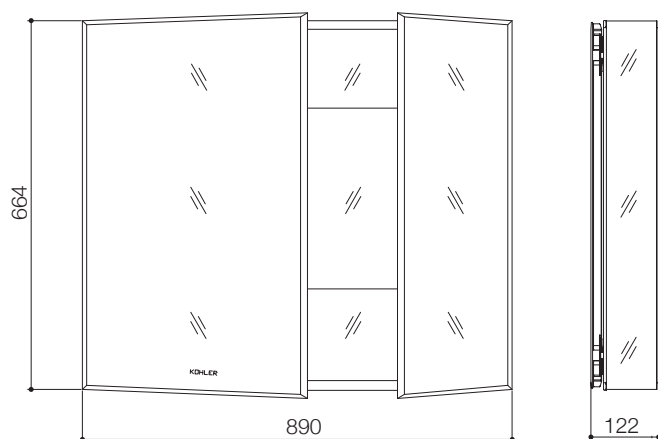

产品规格:

型号	K-15239T-NA
开门数目	2
铰链位置	左、右
尺寸	890 × 122 × 664 mm
材料	铝合金
安装方式	挂墙式/嵌入式
建议搭配	派丽德1000mm浴室柜(K-15051T) 欧芙900mm浴室柜(K-19969T) 瑞琦1050mm浴室柜(K-14334T)
备注	必须垂直悬挂

产品尺寸图: (单位:毫米)

K-15239T-NA