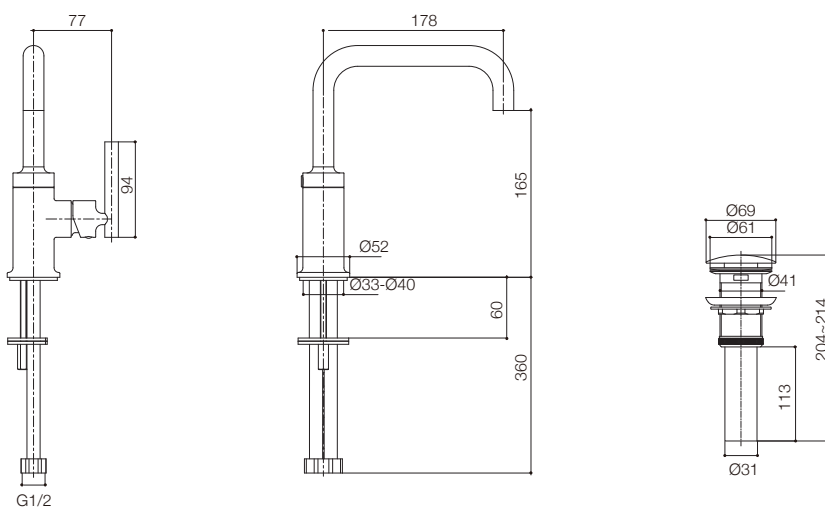

产品规格:

| 型号 | 出水嘴 | 包括配件 | 表面处理 |
|------------|-------|-------------------------------------|---|
| | 伸长# | | |
| K-14597T-4 | 178mm | 包括长178mm出水嘴、把手、阀芯、起泡器、排水组件、供水管、连接配件 | 抛光镀铬(-CP) 拉丝奢华金(-BGD) 抛光奢华金(-PGD) |

伸长: 出水孔至龙头开孔中心的距离

产品尺寸图: (单位:毫米)

K-14597T-4