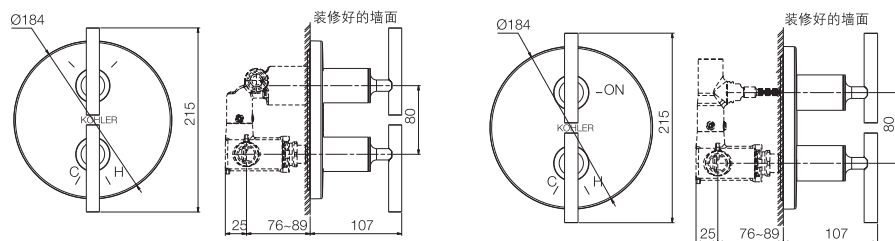

产品规格:

型号	把手	表面处理	包括配件
飘瑞诗入墙式恒温浴缸花洒面板			
K-14489T-4	杆型	抛光镀铬(-CP)	需另配16292T 40mm入墙式恒温浴缸花洒阀芯
飘瑞诗入墙式恒温花洒面板			
K-14593T-4	杆型	抛光镀铬(-CP)	需另配16293T 40mm入墙式恒温花洒阀芯

产品尺寸图:(单位:毫米)

K-14489T

K-14593T