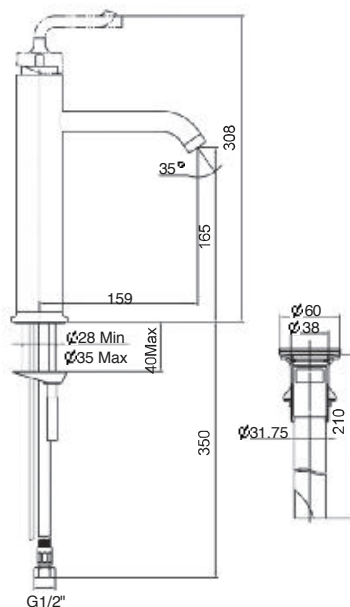

#### 产品规格:

型号	出水嘴		把手	包括配件	表面处理	备注
	伸长#	高				
K-14404T-4	159mm	165mm	波浪型	出水嘴、把手、阀芯、 起泡器、排水组件、 供水管、连接配件	抛光镀铬(-CP) 抛光镀镍(-SN) 拉丝镀镍(-BN) 拉丝奢华金(-BGD) 抛光奢华金(-PGD)	可另选台面安装 排水组件, 需要申请特殊型号
K-14404T-4A			杆型			

# 伸长: 出水孔至龙头开孔中心的距离

#### 产品尺寸图: (单位:毫米)

K-14404T