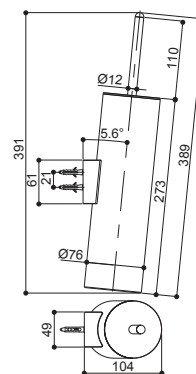

产品规格:

型号	品名	尺寸	表面处理
K-14397T	斯蒂尼24寸双层浴巾架	610 × 80 × 287 mm	抛光镀铬(-CP) 拉丝镀镍(-BN) 抛光镀镍(-SN) 拉丝豪华金(-BGD) 抛光豪华金(-PGD)
K-14389T	斯蒂尼马桶刷架	273 × 76 × 389 mm	
K-14391T	斯蒂尼24寸双层毛巾架	160 × 80 × 132 mm	
K-14388T	斯蒂尼卫生纸架(带盖板)	133 × 122 × 155 mm	

产品尺寸图: (单位:毫米)

K-14391T

K-14388T

K-14397T

K-14389T