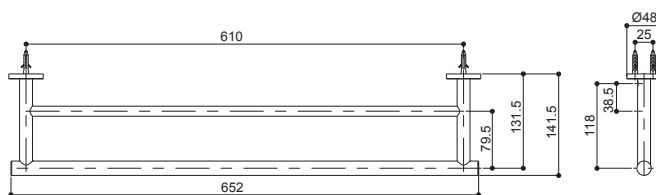

产品规格:

型号	品名	尺寸	表面处理
K-14397T	斯蒂尼24寸双层浴巾架	610 × 80 × 287 mm	抛光镀铬(-CP) 拉丝镀镍(-BN) 抛光镀镍(-SN) 拉丝豪华金(-BGD) 抛光豪华金(-PGD)
K-14389T	斯蒂尼马桶刷架	273 × 76 × 389 mm	
K-14391T	斯蒂尼24寸双层毛巾架	160 × 80 × 132 mm	
K-14388T	斯蒂尼卫生纸架(带盖板)	133 × 122 × 155 mm	

产品尺寸图: (单位:毫米)

K-14391T

K-14388T

K-14397T

K-14389T