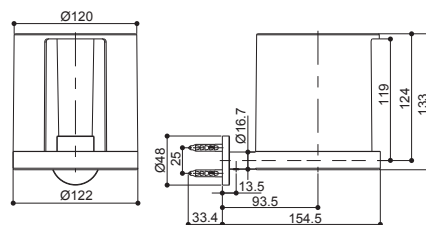

产品规格:

型号	品名	尺寸	表面处理
K-14397T	斯蒂尼24寸双层浴巾架	610 × 80 × 287 mm	抛光镀铬(-CP) 拉丝镀镍(-BN) 抛光镀镍(-SN) 拉丝豪华金(-BGD) 抛光豪华金(-PGD)
K-14389T	斯蒂尼马桶刷架	273 × 76 × 389 mm	
K-14391T	斯蒂尼24寸双层毛巾架	160 × 80 × 132 mm	
K-14388T	斯蒂尼卫生纸架(带盖板)	133 × 122 × 155 mm	

产品尺寸图: (单位:毫米)

K-14391T

K-14388T

K-14397T

K-14389T