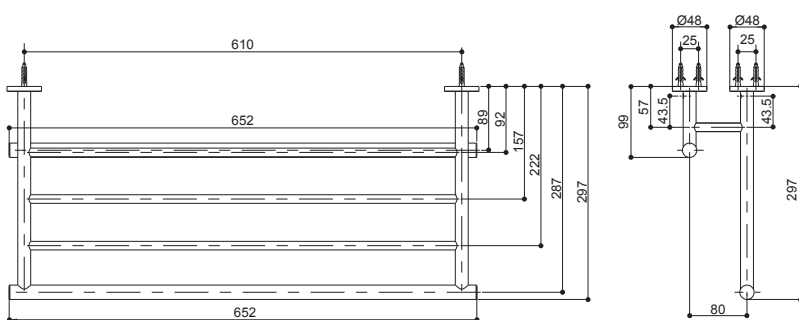

产品规格:

型号	品名	尺寸	表面处理
K-14397T	斯蒂尼24寸双层浴巾架	610 × 80 × 287 mm	抛光镀铬(-CP) 拉丝镀镍(-BN) 抛光镀镍(-SN) 拉丝豪华金(-BGD) 抛光豪华金(-PGD)
K-14389T	斯蒂尼马桶刷架	273 × 76 × 389 mm	
K-14391T	斯蒂尼24寸双层毛巾架	160 × 80 × 132 mm	
K-14388T	斯蒂尼卫生纸架(带盖板)	133 × 122 × 155 mm	

产品尺寸图: (单位:毫米)

K-14391T

K-14388T

K-14397T

K-14389T