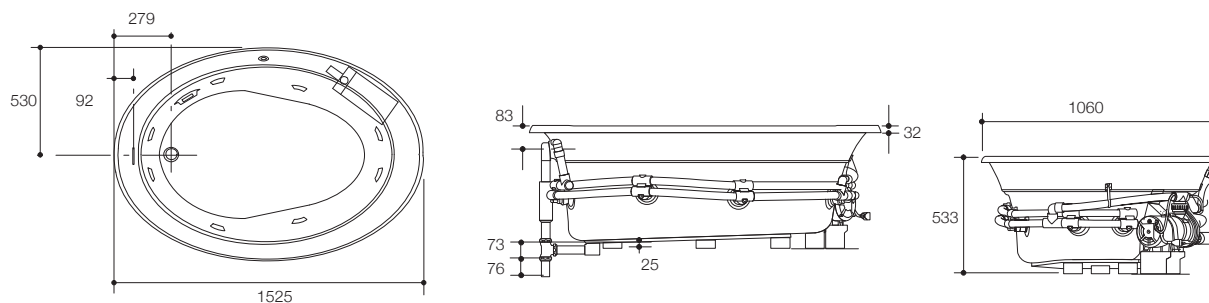

产品规格:

型号	K-1337T
尺寸(长×宽×高)	1525×1060×533 mm
内部尺寸	顶边: 1397×1016 mm 底边: 1067×711 mm
满水容量	276.3升(至溢水口)
喷嘴数量	8个水力喷嘴
重量	49.9公斤
材料	高亮度压克力
安装方式	嵌入式
所需电源电路	需要专用的分支电路, 并以A级接地漏电断路器(GFCI)保护
水泵	220-240伏特、50赫兹、5.1安培
推荐配件	
排水	K-17295T
浴枕	K-1491T-7
可选用配件	
龙头	K-T12885-4-CP/K-301-K-NA 菲尔法斯缸边式龙头 或K-8673-4M/-4P/-3-CP 芬尼奥缸边式龙头
款式变化	
同设计泡泡浴缸	K-1337T-G1/K-1337T-G2
同设计浴缸	K-1183T
备注	本产品只提供白色(0)

安装者须安装地下线路保护措施

产品尺寸图: (单位:毫米)

K-1337T