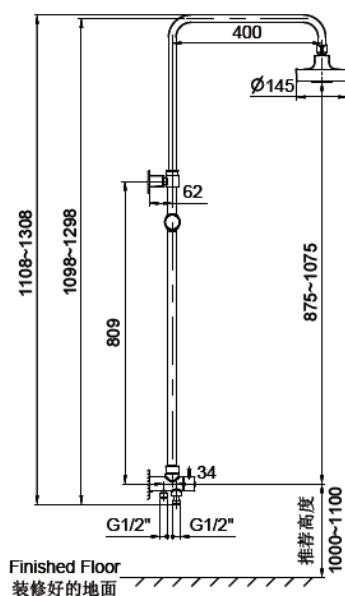

### K-12970T

#### 产品规格:

型号	包括配件	表面处理	表面处理
K-12970T	包括高度可调型直角型淋浴柱(带切换器)、滑动花洒托架、飘瑞诗随心雨花洒5.5", 需另配挂墙式龙头本体	抛光镀铬(-CP) 法兰金(-AF) 拉丝镀镍(-BN)	最佳工作水压: 3公斤

#### 产品尺寸图: (单位:毫米)

K-12970T