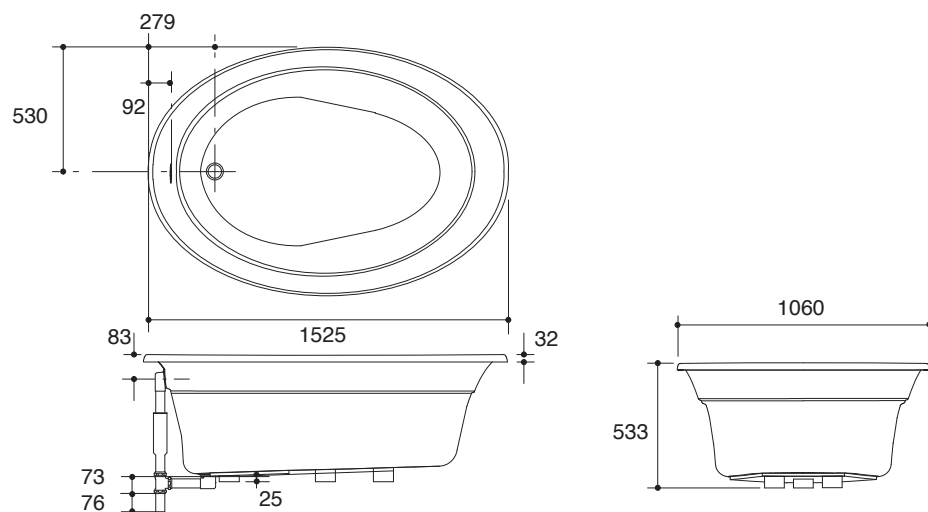

产品规格:

型号	K-1183T	参考页数
尺寸	1525 x 1060 x 533mm	
内部尺寸	顶边: 1397 x 1016 mm 底边: 1067 x 711mm	
满水容量	276.3升	
重量	23.6公斤	
安装方式	嵌入式	
推荐配件		
排水	K-17295T	
浴枕	K-1491T-7	
可选用配件		
龙头	缸边式龙头, K-T12885-4-CP/K-301-K-NA菲尔法斯缸边式龙头, 或 K-8673/4M/4P/3-CP 芬尼奥缸边式龙头	第2部分
款式变化		
同设计按摩浴缸	K-1337T	5.20
同设计泡泡浴缸	K-1337T-G1/K-1339T-G2	5.26
备注	本产品只提供白色	

产品尺寸图: (单位:毫米)

K-1183T