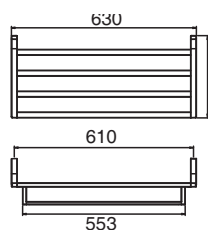

产品规格:

K-11745T	萝瑞24"双层浴巾架	630 x 280 x 157mm	抛光镀铬 (-CP)
K-11746T	萝瑞马桶刷架	80 x 80 x 385mm	
K-11747T	萝瑞24"镜子带玻璃置物架	630 x 138 x 911mm	
K-11581T	萝瑞24"毛巾杆	610 x 64 x 95mm	
K-11582T	萝瑞24"双层毛巾杆	610 x 137 x 95mm	
K-11583T	萝瑞卫生纸架(垂直型)	51 x 120 x 128mm	
K-11584T	萝瑞卫生纸架(带盖板)	108 x 137 x 79mm	

产品尺寸图:(单位:毫米)

K-11745T

K-11746T

K-11747T

K-11581T

K-11582T

K-11583T

K-11584T