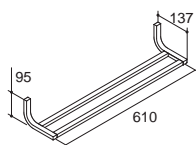

产品规格:

K-11745T	萝瑞24"双层浴巾架	630 x 280 x 157mm	抛光镀铬 (-CP)
K-11746T	萝瑞马桶刷架	80 x 80 x 385mm	
K-11747T	萝瑞24"镜子带玻璃置物架	630 x 138 x 911mm	
K-11581T	萝瑞24"毛巾杆	610 x 64 x 95mm	
K-11582T	萝瑞24"双层毛巾杆	610 x 137 x 95mm	
K-11583T	萝瑞卫生纸架(垂直型)	51 x 120 x 128mm	
K-11584T	萝瑞卫生纸架(带盖板)	108 x 137 x 79mm	

产品尺寸图:(单位:毫米)

K-11745T

K-11746T

K-11747T

K-11581T

K-11582T

K-11583T

K-11584T