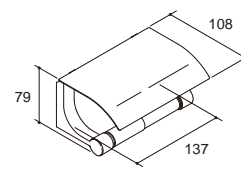

产品规格:

K-11745T	萝瑞24"双层浴巾架	630 x 280 x 157mm	抛光镀铬 (-CP)
K-11746T	萝瑞马桶刷架	80 x 80 x 385mm	
K-11747T	萝瑞24"镜子带玻璃置物架	630 x 138 x 911mm	
K-11581T	萝瑞24"毛巾杆	610 x 64 x 95mm	
K-11582T	萝瑞24"双层毛巾杆	610 x 137 x 95mm	
K-11583T	萝瑞卫生纸架(垂直型)	51 x 120 x 128mm	
K-11584T	萝瑞卫生纸架(带盖板)	108 x 137 x 79mm	

产品尺寸图:(单位:毫米)

K-11745T

K-11746T

K-11747T

K-11581T

K-11582T

K-11583T

K-11584T