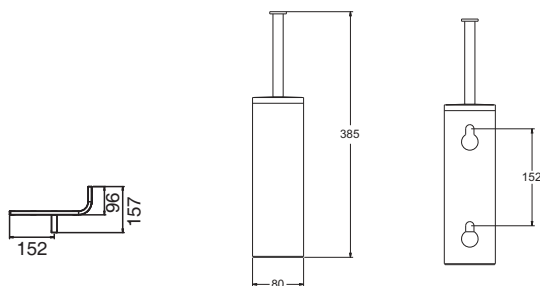

产品规格:

K-11745T	萝瑞24"双层浴巾架	630 x 280 x 157mm	抛光镀铬 (-CP)
K-11746T	萝瑞马桶刷架	80 x 80 x 385mm	
K-11747T	萝瑞24"镜子带玻璃置物架	630 x 138 x 911mm	
K-11581T	萝瑞24"毛巾杆	610 x 64 x 95mm	
K-11582T	萝瑞24"双层毛巾杆	610 x 137 x 95mm	
K-11583T	萝瑞卫生纸架(垂直型)	51 x 120 x 128mm	
K-11584T	萝瑞卫生纸架(带盖板)	108 x 137 x 79mm	

产品尺寸图:(单位:毫米)

K-11745T

K-11746T

K-11747T

K-11581T

K-11582T

K-11583T

K-11584T