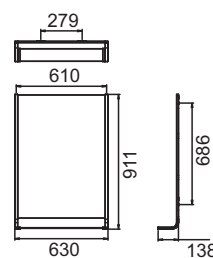

产品规格:

K-11745T	萝瑞24"双层浴巾架	630 x 280 x 157mm	抛光镀铬 (-CP)
K-11746T	萝瑞马桶刷架	80 x 80 x 385mm	
K-11747T	萝瑞24"镜子带玻璃置物架	630 x 138 x 911mm	
K-11581T	萝瑞24"毛巾杆	610 x 64 x 95mm	
K-11582T	萝瑞24"双层毛巾杆	610 x 137 x 95mm	
K-11583T	萝瑞卫生纸架(垂直型)	51 x 120 x 128mm	
K-11584T	萝瑞卫生纸架(带盖板)	108 x 137 x 79mm	

产品尺寸图:(单位:毫米)

K-11745T

K-11746T

K-11747T

K-11581T

K-11582T

K-11583T

K-11584T