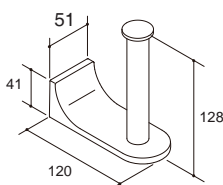

产品规格:

K-11745T	萝瑞24"双层浴巾架	630 x 280 x 157mm	抛光镀铬 (-CP)
K-11746T	萝瑞马桶刷架	80 x 80 x 385mm	
K-11747T	萝瑞24"镜子带玻璃置物架	630 x 138 x 911mm	
K-11581T	萝瑞24"毛巾杆	610 x 64 x 95mm	
K-11582T	萝瑞24"双层毛巾杆	610 x 137 x 95mm	
K-11583T	萝瑞卫生纸架(垂直型)	51 x 120 x 128mm	
K-11584T	萝瑞卫生纸架(带盖板)	108 x 137 x 79mm	

产品尺寸图:(单位:毫米)

K-11745T

K-11746T

K-11747T

K-11581T

K-11582T

K-11583T

K-11584T