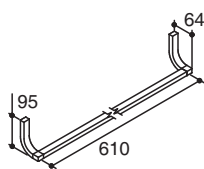

产品规格:

K-11745T	萝瑞24"双层浴巾架	630 x 280 x 157mm	抛光镀铬 (-CP)
K-11746T	萝瑞马桶刷架	80 x 80 x 385mm	
K-11747T	萝瑞24"镜子带玻璃置物架	630 x 138 x 911mm	
K-11581T	萝瑞24"毛巾杆	610 x 64 x 95mm	
K-11582T	萝瑞24"双层毛巾杆	610 x 137 x 95mm	
K-11583T	萝瑞卫生纸架(垂直型)	51 x 120 x 128mm	
K-11584T	萝瑞卫生纸架(带盖板)	108 x 137 x 79mm	

产品尺寸图:(单位:毫米)

K-11745T

K-11746T

K-11747T

K-11581T

K-11582T

K-11583T

K-11584T